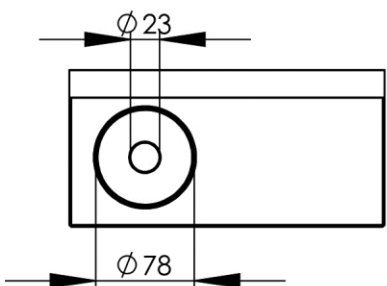

Dimensions (Width x Depth x Height)

Dimensions (Largeur x Profondeur x Hauteur)

Abmessungen (Breite x Tiefe x Höhe)

Dimensiones (Anchura x Profundidad x Altura)

Размеры (Ширина x Глубина x Высота)

Afmetingen (Breedte x Diepte x Hoogte)

250 x 124 x 24 mm

9.84 x 4.88 x 0.94 inches

0.7427kg

GB Features

Monobloc accessory
 2 fixing points per support plate
 Direct fixing on the wall (no interface between the wall and the accessory)
 No visible screw
 Screws and wallplugs included