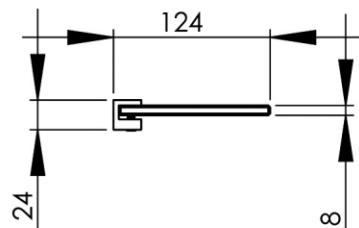

- GB** Shelf for soap - Finish White & Matt white
FR **Tablette porte-savon - Finition Blanc & Blanc mat**
DE Seifenablage - Endfertigung Weiss & Mattweiss
ES **Repisa jabonera - Acabados Blanco & Blanco mate**
RU Полочка для мыла - Конечная обработка Белый & Белый матовый
NL **Zeephouder metaal/corlian - Uitvoering Wit & Wit mat**

Dimensions (Width x Depth x Height)

Dimensions (Largeur x Profondeur x Hauteur)

Abmessungen (Breite x Tiefe x Höhe)

Dimensiones (Anchura x Profundidad x Altura)

Размеры (Ширина x Глубина x Высота)

Afmetingen (Breedte x Diepte x Hoogte)

250 x 124 x 24 mm

9.84 x 4.88 x 0.94 inches

0.7427kg

GB Features

Monobloc accessory
 2 fixing points per support plate
 Direct fixing on the wall (no interface between the wall and the accessory)
 No visible screw
 Screws and wallplugs included