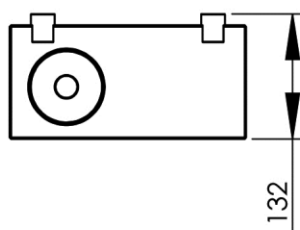

Dimensions (Width x Depth x Height)

Dimensions (Largeur x Profondeur x Hauteur)

Abmessungen (Breite x Tiefe x Höhe)

Dimensiones (Anchura x Profundidad x Altura)

Размеры (Ширина x Глубина x Высота)

Afmetingen (Breedte x Diepte x Hoogte)

250 x 132 x 25 mm

9.84 x 5.2 x 0.98 inches

0.0003kg

GB Features

2 fixing points
Screws and wallplugs included

FR Caractéristiques

2 points de fixation
Visserie et chevilles fournies

DE Beschreibung