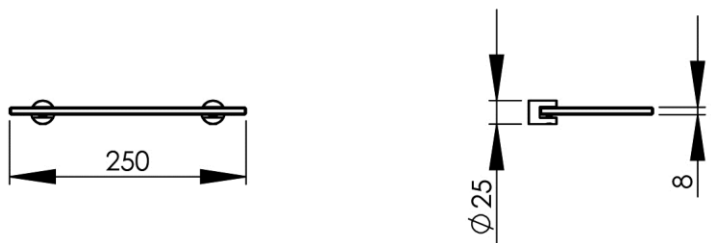

Dimensions (Width x Depth x Height)

Dimensions (Largeur x Profondeur x Hauteur)

Abmessungen (Breite x Tiefe x Höhe)

Dimensiones (Anchura x Profundidad x Altura)

Размеры (Ширина x Глубина x Высота)

Afmetingen (Breedte x Diepte x Hoogte)

250 x 132 x 25 mm

9.84 x 5.2 x 0.98 inches

0.0003kg

GB Features

2 fixing points
Screws and wallplugs included

FR Caractéristiques

2 points de fixation
Visserie et chevilles fournies

DE Beschreibung