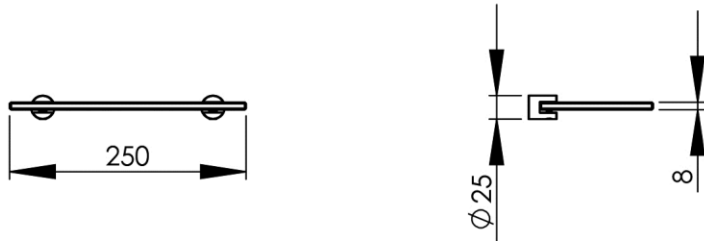

- GB** Shelf for soap - Finish White & Matt black
FR **Tablette porte-savon - Finition Blanc & Noir mat**
DE Seifenablage - Endfertigung Weiss & Mattschwarz
ES **Repisa jabonera - Acabados Blanco & Negro mate**
RU Полочка для мыла - Конечная обработка Белый & Матовый черный
NL **Zeephouder metaal/corlian - Uitvoering Wit & Zwart mat**

Dimensions (Width x Depth x Height)

Dimensions (Largeur x Profondeur x Hauteur)

Abmessungen (Breite x Tiefe x Höhe)

Dimensiones (Anchura x Profundidad x Altura)

Размеры (Ширина x Глубина x Высота)

Afmetingen (Breedte x Diepte x Hoogte)

250 x 132 x 25 mm

9.84 x 5.2 x 0.98 inches

0.34kg

GB Features

2 fixing points
Screws and wallplugs included

FR Caractéristiques

2 points de fixation
Visserie et chevilles fournies

DE Beschreibung