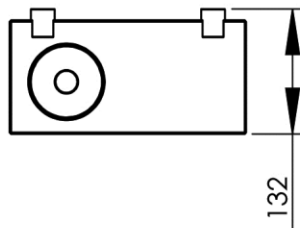

- GB** Shelf for soap - Finish White & Matt black
FR **Tablette porte-savon - Finition Blanc & Noir mat**
DE Seifenablage - Endfertigung Weiss & Mattschwarz
ES **Repisa jabonera - Acabados Blanco & Negro mate**
RU Полочка для мыла - Конечная обработка Белый & Матовый черный
NL **Zeephouder metaal/corlian - Uitvoering Wit & Zwart mat**

Dimensions (Width x Depth x Height)

Dimensions (Largeur x Profondeur x Hauteur)

Abmessungen (Breite x Tiefe x Höhe)

Dimensiones (Anchura x Profundidad x Altura)

Размеры (Ширина x Глубина x Высота)

Afmetingen (Breedte x Diepte x Hoogte)

250 x 132 x 25 mm

9.84 x 5.2 x 0.98 inches

0.34kg

GB Features

2 fixing points
Screws and wallplugs included

FR Caractéristiques

2 points de fixation
Visserie et chevilles fournies

DE Beschreibung