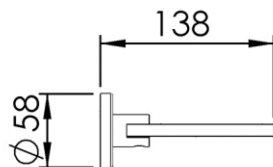

Dimensions (Width x Depth x Height)

Dimensions (Largeur x Profondeur x Hauteur)

Abmessungen (Breite x Tiefe x Höhe)

Dimensiones (Anchura x Profundidad x Altura)

Размеры (Ширина x Глубина x Высота)

Afmetingen (Breedte x Diepte x Hoogte)

120 x 138 x 58 mm

4.72 x 5.43 x 2.28 inches

0.175kg

GB Features

Monobloc accessory
 3 fixing points per support plate, oblong holes
 Direct fixing on the wall (no interface between the wall and the accessory)
 No visible screw
 Screws and wallplugs included