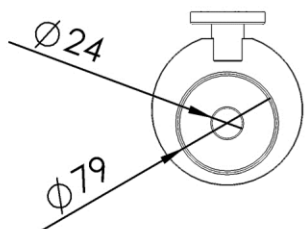

Dimensions (Width x Depth x Height)

Dimensions (Largeur x Profondeur x Hauteur)

Abmessungen (Breite x Tiefe x Höhe)

Dimensiones (Anchura x Profundidad x Altura)

Размеры (Ширина x Глубина x Высота)

Afmetingen (Breedte x Diepte x Hoogte)

120 x 138 x 58 mm

4.72 x 5.43 x 2.28 inches

0.175kg

GB Features

Monobloc accessory
 3 fixing points per support plate, oblong holes
 Direct fixing on the wall (no interface between the wall and the accessory)
 No visible screw
 Screws and wallplugs included

DE Beschreibung

Accessoire in einem Stück
 3 Befestigungspunkte pro Platine, ovale Vorbohrungen
 Direkte Befestigung des Accessoires an der Wand (ohne Teil zwischen Wand und Zubehör)
 Verdeckte Schrauben
 Rostfreie Schrauben und Dübel mitgeliefert