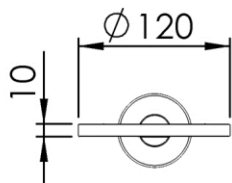

Dimensions (Width x Depth x Height)

Dimensions (Largeur x Profondeur x Hauteur)

Abmessungen (Breite x Tiefe x Höhe)

Dimensiones (Anchura x Profundidad x Altura)

Размеры (Ширина x Глубина x Высота)

Afmetingen (Breedte x Diepte x Hoogte)

120 x 138 x 58 mm

4.72 x 5.43 x 2.28 inches

0.175kg

GB Features

Monobloc accessory
 3 fixing points per support plate, oblong holes
 Direct fixing on the wall (no interface between the wall and the accessory)
 No visible screw
 Screws and wallplugs included