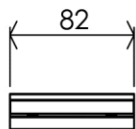

Dimensions (Width x Depth x Height)

Dimensions (Largeur x Profondeur x Hauteur)

Abmessungen (Breite x Tiefe x Höhe)

Dimensiones (Anchura x Profundidad x Altura)

Размеры (Ширина x Глубина x Высота)

Afmetingen (Breedte x Diepte x Hoogte)

82 x 119 x 24 mm

3.23 x 4.69 x 0.94 inches

0.2306kg

GB Features

Monobloc accessory
 2 fixing points per support plate
 Direct fixing on the wall (no interface between the wall and the accessory)
 No visible screw
 Screws and wallplugs included