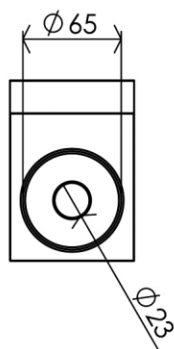

Dimensions (Width x Depth x Height)

Dimensions (Largeur x Profondeur x Hauteur)

Abmessungen (Breite x Tiefe x Höhe)

Dimensiones (Anchura x Profundidad x Altura)

Размеры (Ширина x Глубина x Высота)

Afmetingen (Breedte x Diepte x Hoogte)

82 x 119 x 24 mm

3.23 x 4.69 x 0.94 inches

0.2306kg

GB Features

Monobloc accessory
 2 fixing points per support plate
 Direct fixing on the wall (no interface between the wall and the accessory)
 No visible screw
 Screws and wallplugs included