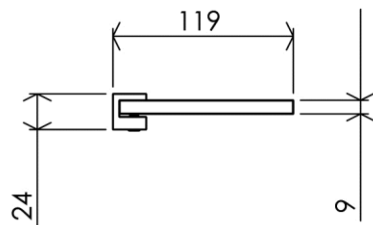

Dimensions (Width x Depth x Height)

Dimensions (Largeur x Profondeur x Hauteur)

Abmessungen (Breite x Tiefe x Höhe)

Dimensiones (Anchura x Profundidad x Altura)

Размеры (Ширина x Глубина x Высота)

Afmetingen (Breedte x Diepte x Hoogte)

82 x 119 x 24 mm

3.23 x 4.69 x 0.94 inches

0.2306kg

GB Features

Monobloc accessory
 2 fixing points per support plate
 Direct fixing on the wall (no interface between the wall and the accessory)
 No visible screw
 Screws and wallplugs included