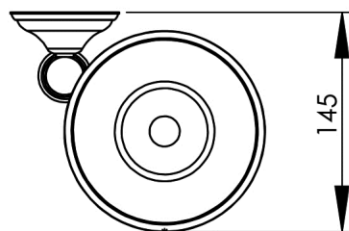

- GB** Soap dish wall mounted - Finish Chrome & Pearly white
- FR** Porte-savon à jatte - Finition Chrome & Blanc nacré
- DE** Seifenschale mit Wandhalter - Endfertigung Chrom & Perlmutter-Weiss
- ES** Jabonera - Acabados Cromo & Blanco nacarado
- RU** Мыльница - Конечная обработка Хром & Перламутровый белый
- NL** Zeephouder met schaalte - Uitvoering Chroom & Wit parelmoer

168 x 145 x 82 mm

6.61 x 5.71 x 3.23 inches

Dimensions (Width x Depth x Height)

Dimensions (Largeur x Profondeur x Hauteur)

Abmessungen (Breite x Tiefe x Höhe)

Dimensiones (Anchura x Profundidad x Altura)

Размеры (Ширина x Глубина x Высота)

Afmetingen (Breedte x Diepte x Hoogte)

GB Features

Monobloc accessory
Decorating surrounding of wall plate
3 fixing points per support plate, oblong holes
Direct fixing on the wall (no interface between the wall and the accessory)
No visible screw
Screws and wallplugs included