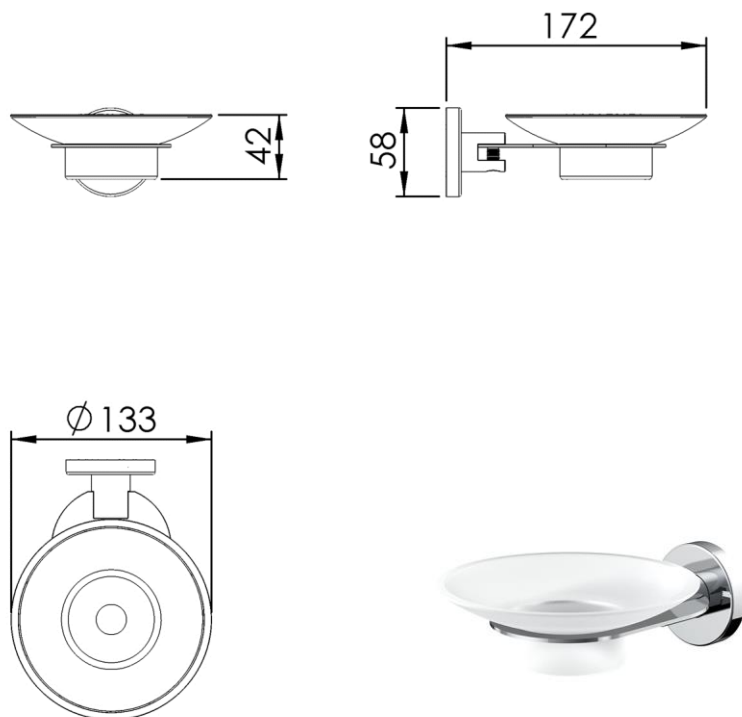

- GB** Soap dish wall mounted - Finish Chrome
FR Porte-savon à jatte - Finition Chrome
DE Seifenschale mit Wandhalter - Endfertigung Chrom
ES Jabonera - Acabados Cromo
RU Мыльница - Конечная обработка Хром
NL Zeephouder met schaalte - Uitvoering Chroom

Dimensions (Width x Depth x Height)

Dimensions (Largeur x Profondeur x Hauteur)

Abmessungen (Breite x Tiefe x Höhe)

Dimensiones (Anchura x Profundidad x Altura)

Размеры (Ширина x Глубина x Высота)

Afmetingen (Breedte x Diepte x Hoogte)

133 x 172 x 42 mm

5.24 x 6.77 x 1.65 inches

0.5kg

GB Features

Monobloc accessory
 3 fixing points per support plate, oblong holes
 Direct fixing on the wall (no interface between the wall and the accessory)
 No visible screw
 Screws and wallplugs included

DE Beschreibung

Accessoire in einem Stück
 3 Befestigungspunkte pro Platine, ovale Vorbohrungen
 Direkte Befestigung des Accessoires an der Wand (ohne Teil zwischen Wand und Zubehör)
 Verdeckte Schrauben
 Rostfreie Schrauben und Dübel mitgeliefert