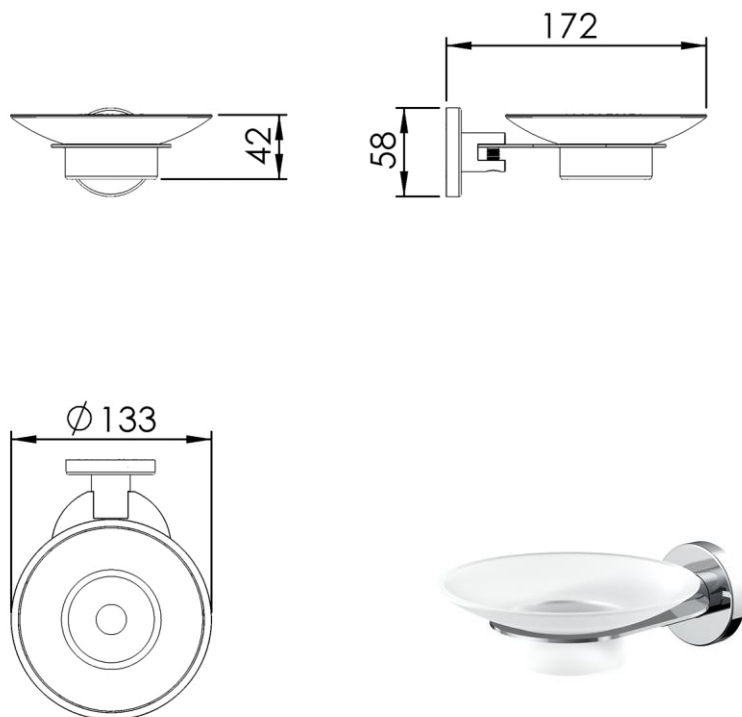

Dimensions (Width x Depth x Height)

Dimensions (Largeur x Profondeur x Hauteur)

Abmessungen (Breite x Tiefe x Höhe)

Dimensiones (Anchura x Profundidad x Altura)

Размеры (Ширина x Глубина x Высота)

Afmetingen (Breedte x Diepte x Hoogte)

133 x 172 x 58 mm

5.24 x 6.77 x 2.28 inches

0.5kg

#### GB Features

Monobloc accessory  
 3 fixing points per support plate, oblong holes  
 Direct fixing on the wall (no interface between the wall and the accessory)  
 No visible screw  
 Screws and wallplugs included

#### DE Beschreibung

Accessoire in einem Stück  
 3 Befestigungspunkte pro Platine, ovale Vorbohrungen  
 Direkte Befestigung des Accessoires an der Wand (ohne Teil zwischen Wand und Zubehör)  
 Verdeckte Schrauben  
 Rostfreie Schrauben und Dübel mitgeliefert