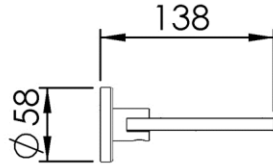

Dimensions (Width x Depth x Height)

Dimensions (Largeur x Profondeur x Hauteur)

Abmessungen (Breite x Tiefe x Höhe)

Dimensiones (Anchura x Profundidad x Altura)

Размеры (Ширина x Глубина x Высота)

Afmetingen (Breedte x Diepte x Hoogte)

120 x 138 x 58 mm

4.72 x 5.43 x 2.28 inches

0.175kg