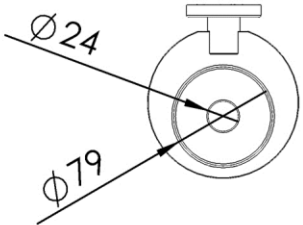

Dimensions (Width x Depth x Height)

Dimensions (Largeur x Profondeur x Hauteur)

Abmessungen (Breite x Tiefe x Höhe)

Dimensiones (Anchura x Profundidad x Altura)

Размеры (Ширина x Глубина x Высота)

Afmetingen (Breedte x Diepte x Hoogte)

120 x 138 x 58 mm

4.72 x 5.43 x 2.28 inches

0.175kg