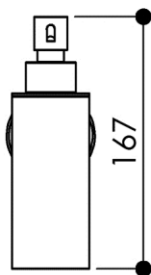

- GB** Liquid soap dispenser wall mounted 0.125L - Finish Chrome
- FR** Distributeur de savon liquide mural 0.125L - Finition Chrome
- DE** Seifenspender zur Wandmontage 0.125L - Endfertigung Chrom
- ES** Dispensador de jabón líquido mural 0.125L - Acabados Cromo
- RU** Диспенсер жидкого мыла настенный 0.125L - Конечная обработка Хром
- NL** Zeepdispenser muurbevestiging 0.125L - Uitvoering Chroom

Dimensions (Width x Depth x Height)

Dimensions (Largeur x Profondeur x Hauteur)

Abmessungen (Breite x Tiefe x Höhe)

Dimensiones (Anchura x Profundidad x Altura)

Размеры (Ширина x Глубина x Высота)

Afmetingen (Breedte x Diepte x Hoogte)

58 x 121 x 167 mm

2.28 x 4.76 x 6.57 inches

0.5kg

GB Features

Monobloc accessory
3 fixing points per support plate, oblong holes
Direct fixing on the wall (no interface between the wall and the accessory)
2 grub screws (theft protection)
No visible screw
Screws and wallplugs included