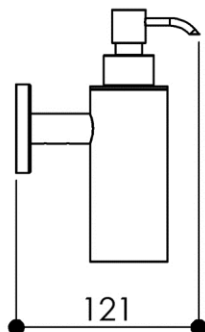

- GB** Liquid soap dispenser wall mounted 0.125L - Finish Chrome
- FR** Distributeur de savon liquide mural 0.125L - Finition Chrome
- DE** Seifenspender zur Wandmontage 0.125L - Endfertigung Chrom
- ES** Dispensador de jabón líquido mural 0.125L - Acabados Cromo
- RU** Диспенсер жидкого мыла настенный 0.125L - Конечная обработка Хром
- NL** Zeepdispenser muurbevestiging 0.125L - Uitvoering Chroom

Dimensions (Width x Depth x Height)

Dimensions (Largeur x Profondeur x Hauteur)

Abmessungen (Breite x Tiefe x Höhe)

Dimensiones (Anchura x Profundidad x Altura)

Размеры (Ширина x Глубина x Высота)

Afmetingen (Breedte x Diepte x Hoogte)

58 x 121 x 167 mm

2.28 x 4.76 x 6.57 inches

0.5kg

GB Features

Monobloc accessory
3 fixing points per support plate, oblong holes
Direct fixing on the wall (no interface between the wall and the accessory)
2 grub screws (theft protection)
No visible screw
Screws and wallplugs included

DE Beschreibung

Accessoire in einem Stück
3 Befestigungspunkte pro Platine, ovale Vorbohrungen
Direkte Befestigung des Accessoires an der Wand (ohne Teil zwischen Wand und Zubehör)
Verschraubung durch 2 Madenschrauben (Diebstahlschutz)
Verdeckte Schrauben
Rostfreie Schrauben und Dübel mitgeliefert