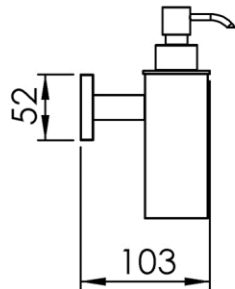

- GB** Liquid soap dispenser wall mounted 0.125L - Finish Chrome
- FR** Distributeur de savon liquide mural 0.125L - Finition Chrome
- DE** Seifenspender zur Wandmontage 0.125L - Endfertigung Chrom
- ES** Dispensador de jabón líquido mural 0.125L - Acabados Cromo
- RU** Диспенсер жидкого мыла настенный 0.125L - Конечная обработка Хром
- NL** Zeepdispenser muurbevestiging 0.125L - Uitvoering Chrom

Dimensions (Width x Depth x Height)

Dimensions (Largeur x Profondeur x Hauteur)

Abmessungen (Breite x Tiefe x Höhe)

Dimensiones (Anchura x Profundidad x Altura)

Размеры (Ширина x Глубина x Высота)

Afmetingen (Breedte x Diepte x Hoogte)