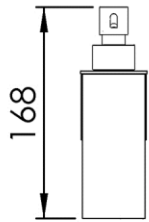

- GB** Liquid soap dispenser wall mounted 0.125L - Finish Chrome
- FR** Distributeur de savon liquide mural 0.125L - Finition Chrome
- DE** Seifenspender zur Wandmontage 0.125L - Endfertigung Chrom
- ES** Dispensador de jabón líquido mural 0.125L - Acabados Cromo
- RU** Диспенсер жидкого мыла настенный 0.125L - Конечная обработка Хром
- NL** Zeepdispenser muurbevestiging 0.125L - Uitvoering Chrom

Dimensions (Width x Depth x Height)

Dimensions (Largeur x Profondeur x Hauteur)

Abmessungen (Breite x Tiefe x Höhe)

Dimensiones (Anchura x Profundidad x Altura)

Размеры (Ширина x Глубина x Высота)

Afmetingen (Breedte x Diepte x Hoogte)

53 x 103 x 168 mm

2.09 x 4.06 x 6.61 inches

0.7507kg

GB Features

Monobloc accessory
3 fixing points per support plate, oblong holes
Direct fixing on the wall (no interface between the wall and the accessory)
2 grub screws (theft protection)
No visible screw
Screws and wallplugs included