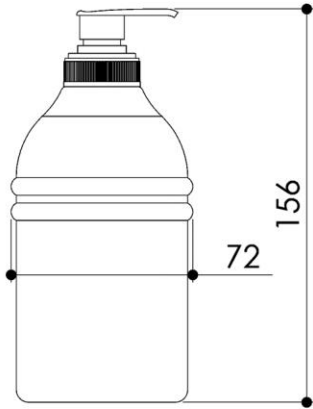

Dimensions (Width x Depth x Height)

Dimensions (Largeur x Profondeur x Hauteur)

Abmessungen (Breite x Tiefe x Höhe)

Dimensiones (Anchura x Profundidad x Altura)

Размеры (Ширина x Глубина x Высота)

Afmetingen (Breedte x Diepte x Hoogte)

72 x 72 x 156 mm

2.83 x 2.83 x 6.14 inches

0.33kg

GB Features

Can stand or be installed on our soap holder support in replacement of the soap dish

Materials

Satin glass

FR Caractéristiques