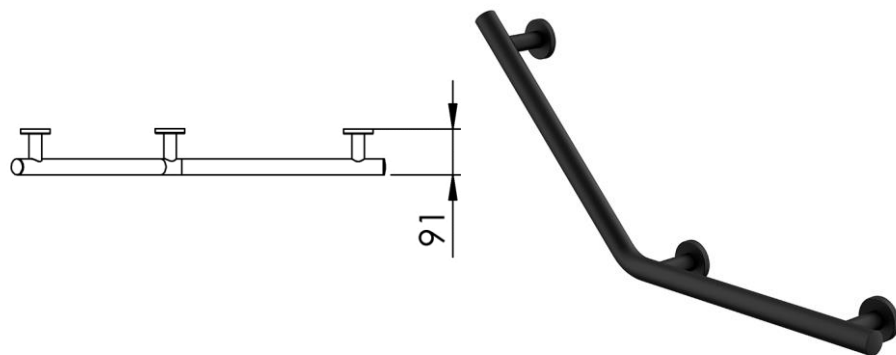

- GB** Grab rail angled 135° Ø32mm - 40 x 40cm - Finish Matt black
- FR** Barre angulaire 135° Ø32mm - 40 x 40cm - Finition Noir mat
- DE** Winkelhaltegriff 135° Ø32mm - 40 x 40cm - Endfertigung Mattschwarz
- ES** Barra de apoyo angular de 135° Ø32mm - 40 x 40cm - Acabados Negro mate
- RU** Поручень безопасности 135° Ø32mm - 40 x 40cm - Конечная обработка Матовый черный
- NL** Wandgreep 135° Ø32mm - 40 x 40cm - Uitvoering Zwart mat

741 x 91 x 342 mm

29.17 x 3.58 x 13.46 inches

0.7kg

GB Features

Monobloc accessory
3 fixing points per support plate, oblong holes
Direct fixing on the wall (no interface between the wall and the accessory)
2 grub screws (theft protection)
No visible screw
Screws and wallplugs included

FR Caractéristiques

Accessoire monobloc
3 points de fixation par platine, trous oblongs
Fixation directe de l'accessoire dans le mur (pas d'interface entre le mur et l'accessoire)
Double BTR de sécurité (antivol)
Pas de vis apparentes
Visserie et chevilles fournies

DE Beschreibung

Accessoire in einem Stück
3 Befestigungspunkte pro Platine, ovale Vorbohrungen
Direkte Befestigung des Accessoires an der Wand (ohne Teil zwischen Wand und Zubehör)
Verschraubung durch 2 Madenschrauben (Diebstahlschutz)
Verdeckte Schrauben
Rostfreie Schrauben und Dübel mitgeliefert