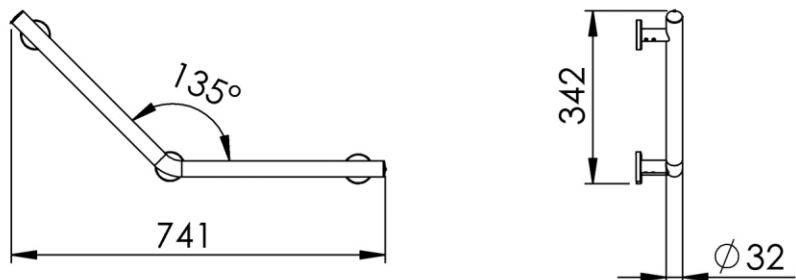

- GB** Grab rail angled 135° Ø32mm - 40 x 40cm - Finish Matt black
- FR** Barre angulaire 135° Ø32mm - 40 x 40cm - Finition Noir mat
- DE** Winkelhaltegriff 135° Ø32mm - 40 x 40cm - Endfertigung Mattschwarz
- ES** Barra de apoyo angular de 135° Ø32mm - 40 x 40cm - Acabados Negro mate
- RU** Поручень безопасности 135° Ø32mm - 40 x 40cm - Конечная обработка Матовый черный
- NL** Wandgreep 135° Ø32mm - 40 x 40cm - Uitvoering Zwart mat

Dimensions (Width x Depth x Height)

Dimensions (Largeur x Profondeur x Hauteur)

Abmessungen (Breite x Tiefe x Höhe)

Dimensiones (Anchura x Profundidad x Altura)

Размеры (Ширина x Глубина x Высота)

Afmetingen (Breedte x Diepte x Hoogte)

741 x 91 x 342 mm

29.17 x 3.58 x 13.46 inches

0.7kg

GB Features

Monobloc accessory
3 fixing points per support plate, oblong holes
Direct fixing on the wall (no interface between the wall and the accessory)
2 grub screws (theft protection)
No visible screw
Screws and wallplugs included

DE Beschreibung

Accessoire in einem Stück
3 Befestigungspunkte pro Platine, ovale Vorbohrungen
Direkte Befestigung des Accessoires an der Wand (ohne Teil zwischen Wand und Zubehör)
Verschraubung durch 2 Madenschrauben (Diebstahlschutz)
Verdeckte Schrauben
Rostfreie Schrauben und Dübel mitgeliefert