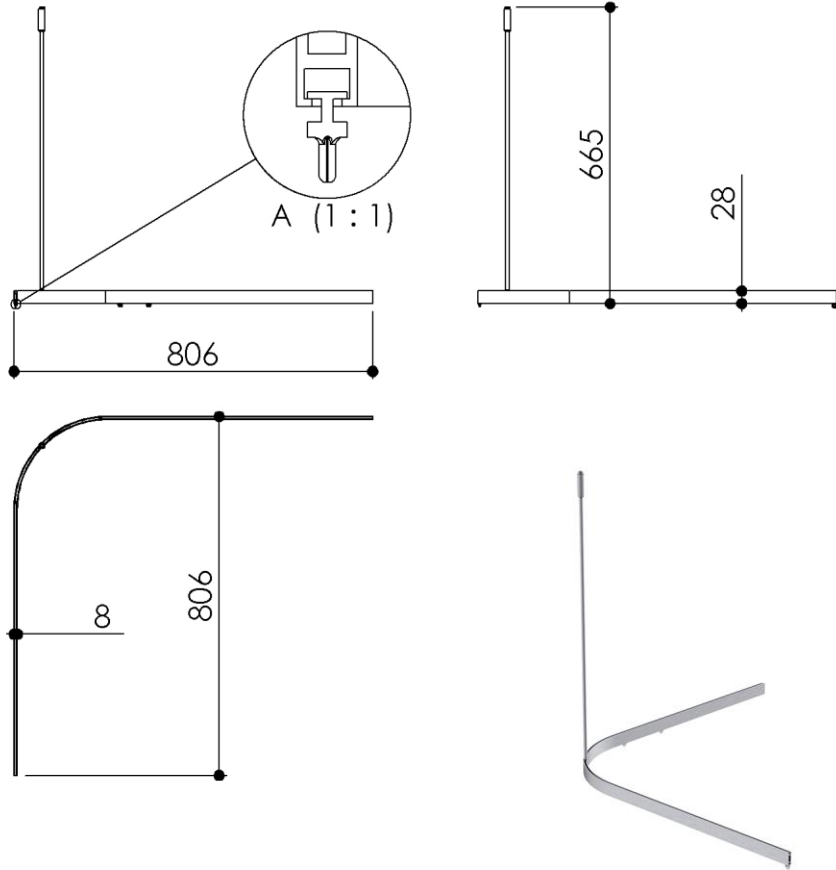

- GB** Corner shower curtain rail 80 x 80cm - Finish Shiny polished
- FR** Tringle à rideau de douche angle 80 x 80cm - Finition Poli brillant
- DE** Winkelduschvorhangstange 80 x 80cm - Endfertigung Hochglanz
- ES** Barra para cortina de ducha de esquina 80 x 80cm - Acabados Pulido brillante
- RU** Карниз для ванной комнаты угловой 80 x 80см - Конечная обработка Блестящий
- NL** Hoekdouchegordijnstang 80 x 80cm - Uitvoering Hoogglans

Dimensions (Width x Depth x Height)

Dimensions (Largeur x Profondeur x Hauteur)

Abmessungen (Breite x Tiefe x Höhe)

Dimensiones (Anchura x Profundidad x Altura)

Размеры (Ширина x Глубина x Высота)

Afmetingen (Breedte x Diepte x Hoogte)

806 x 806 x 665 mm

31.73 x 31.73 x 26.18 inches

0.4kg