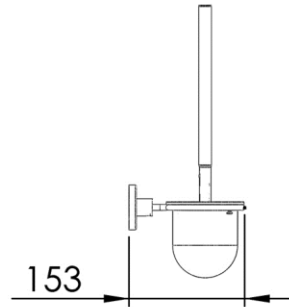

- GB** Toilet brush wall mounted - Finish Chrome & White brush head
- FR** Pot balai à fixer - Finition Chrome & Brosse blanche
- DE** WC-Bürstengarnitur zur Wandmontage - Endfertigung Chrom & Weisser Bürstenkopf
- ES** Escobillero pared - Acabados Cromo & Cepillo blanco
- RU** Ершик туалетный с колбой подвесной - Конечная обработка Хром & Щётка белая
- NL** Toiletborstelhouder voor muurbevestiging - Uitvoering Chroom & Witte borstel

107 x 153 x 360 mm

4.21 x 6.02 x 14.17 inches

0.4589kg

Dimensions (Width x Depth x Height)

Dimensions (Largeur x Profondeur x Hauteur)

Abmessungen (Breite x Tiefe x Höhe)

Dimensiones (Anchura x Profundidad x Altura)

Размеры (Ширина x Глубина x Высота)

Afmetingen (Breedte x Diepte x Hoogte)

GB Features

Monobloc accessory
 3 fixing points per support plate, oblong holes
 Direct fixing on the wall (no interface between the wall and the accessory)
 No visible screw
 Brush head can be replaced without changing the handle
 Bristles fitted on bronze collars to avoid oxydation
 WC brush head color : White
 Screws and wallplugs included

FR Caractéristiques

Accessoire monobloc
 3 points de fixation par platine, trous oblongs
 Fixation directe de l'accessoire dans le mur (pas d'interface entre le mur et l'accessoire)
 Pas de vis apparentes
 Possibilité de changer la boule WC sans changer le manche
 Les poils du balai sont montés sur des bagues en bronze pour éviter l'oxydation
 Couleur de la boule WC : Blanc
 Visserie et chevilles fournies