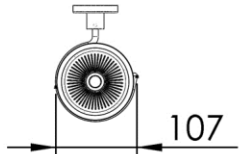

- GB** Toilet brush wall mounted - Finish Chrome & White brush head
- FR** Pot balai à fixer - Finition Chrome & Brosse blanche
- DE** WC-Bürstengarnitur zur Wandmontage - Endfertigung Chrom & Weisser Bürstenkopf
- ES** Escobillero pared - Acabados Cromo & Cepillo blanco
- RU** Ершик туалетный с колбой подвесной - Конечная обработка Хром & Щётка белая
- NL** Toiletborstelhouder voor muurbevestiging - Uitvoering Chroom & Witte borstel

107 x 153 x 360 mm

4.21 x 6.02 x 14.17 inches

0.4589kg

Dimensions (Width x Depth x Height)

Dimensions (Largeur x Profondeur x Hauteur)

Abmessungen (Breite x Tiefe x Höhe)

Dimensiones (Anchura x Profundidad x Altura)

Размеры (Ширина x Глубина x Высота)

Afmetingen (Breedte x Diepte x Hoogte)

GB Features

Monobloc accessory
 3 fixing points per support plate, oblong holes
 Direct fixing on the wall (no interface between the wall and the accessory)
 No visible screw
 Brush head can be replaced without changing the handle
 Bristles fitted on bronze collars to avoid oxydation
 WC brush head color : White
 Screws and wallplugs included