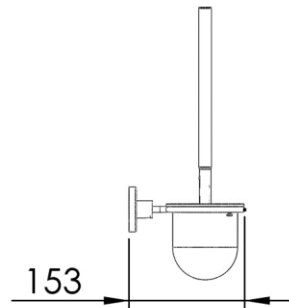

- GB** Toilet brush wall mounted - Finish Chrome & Black brush head
- FR** Pot balai à fixer - Finition Chrome & Brosse noire
- DE** WC-Bürstengarnitur zur Wandmontage - Endfertigung Chrom & Schwarzer Bürstenkopf
- ES** Escobillero pared - Acabados Cromo & Cepillo negro
- RU** Ершик туалетный с колбой подвесной - Конечная обработка Хром & Щётка черная
- NL** Toiletborstelhouder voor muurbevestiging - Uitvoering Chroom & Zwarte borstel

107 x 153 x 360 mm

4.21 x 6.02 x 14.17 inches

0.4589kg

Dimensions (Width x Depth x Height)

Dimensions (Largeur x Profondeur x Hauteur)

Abmessungen (Breite x Tiefe x Höhe)

Dimensiones (Anchura x Profundidad x Altura)

Размеры (Ширина x Глубина x Высота)

Afmetingen (Breedte x Diepte x Hoogte)

GB Features

Monobloc accessory
3 fixing points per support plate, oblong holes
Direct fixing on the wall (no interface between the wall and the accessory)
No visible screw
Brush head can be replaced without changing the handle
Bristles fitted on bronze collars to avoid oxydation
WC brush head color : Black
Screws and wallplugs included

FR Caractéristiques

Accessoire monobloc
3 points de fixation par platine, trous oblongs
Fixation directe de l'accessoire dans le mur (pas d'interface entre le mur et l'accessoire)
Pas de vis apparentes
Possibilité de changer la boule WC sans changer le manche
Les poils du balai sont montés sur des bagues en bronze pour éviter l'oxydation
Couleur de la boule WC : Noir
Visserie et chevilles fournies