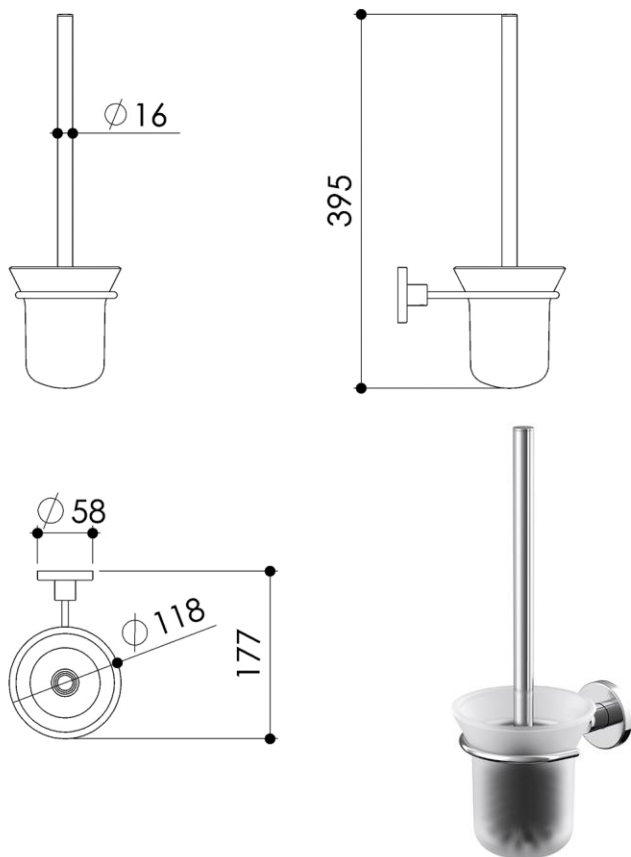

- GB** Toilet brush wall mounted - Finish Chrome & Black brush head
- FR** Pot balai à fixer - Finition Chrome & Brosse noire
- DE** WC-Bürstengarnitur zur Wandmontage - Endfertigung Chrom & Schwarzer Bürstenkopf
- ES** Escobillero pared - Acabados Cromo & Cepillo negro
- RU** Ершик туалетный с колбой подвесной - Конечная обработка Хром & Щётка черная
- NL** Toiletborstelhouder voor muurbevestiging - Uitvoering Chroom & Zwarte borstel

Dimensions (Width x Depth x Height)

Dimensions (Largeur x Profondeur x Hauteur)

Abmessungen (Breite x Tiefe x Höhe)

Dimensiones (Anchura x Profundidad x Altura)

Размеры (Ширина x Глубина x Высота)

Afmetingen (Breedte x Diepte x Hoogte)

118 x 177 x 395 mm

4.65 x 6.97 x 15.55 inches

0.8494kg

GB Features

Monobloc accessory
3 fixing points per support plate, oblong holes
Direct fixing on the wall (no interface between the wall and the accessory)
No visible screw
Brush head can be replaced without changing the handle
Bristles fitted on bronze collars to avoid oxydation
WC brush head color : Black
Screws and wallplugs included

FR Caractéristiques

Accessoire monobloc
3 points de fixation par platine, trous oblongs
Fixation directe de l'accessoire dans le mur (pas d'interface entre le mur et l'accessoire)
Pas de vis apparentes
Possibilité de changer la boule WC sans changer le manche
Les poils du balai sont montés sur des bagues en bronze pour éviter l'oxydation
Couleur de la boule WC : Noir
Visserie et chevilles fournies