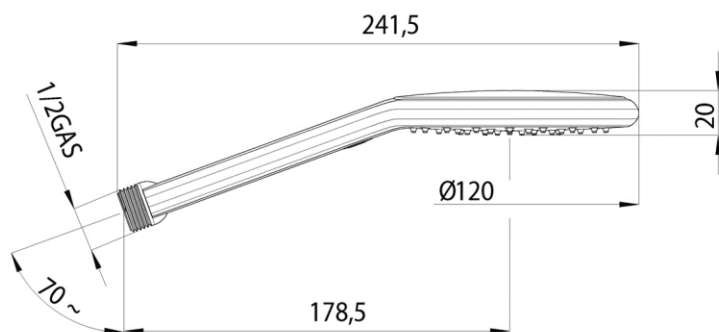

- GB** Shower anti-scaling - water saving Ø120mm - Finish Chrome
- FR** Douchette anti-calcaire économie d'eau Ø120mm - Finition Chrome
- DE** Handbrause Anti-Kalk - wassersparend Ø120mm - Endfertigung Chrom
- ES** Ducha de mano antisarro - economía de agua Ø120mm - Acabados Cromo
- RU** Лейка душевая, защита от известкового налета, экономичная Ø120мм - Конечная обработка Хром
- NL** Waterbesparende handdouche, anti-kalk, Ø120mm - Uitvoering Chroom

Dimensions (Width x Depth x Height)

Dimensions (Largeur x Profondeur x Hauteur)

Abmessungen (Breite x Tiefe x Höhe)

Dimensiones (Anchura x Profundidad x Altura)

Размеры (Ширина x Глубина x Высота)

Afmetingen (Breedte x Diepte x Hoogte)

120 x 20 x 242 mm

4.72 x 0.79 x 9.53 inches

0.18kg