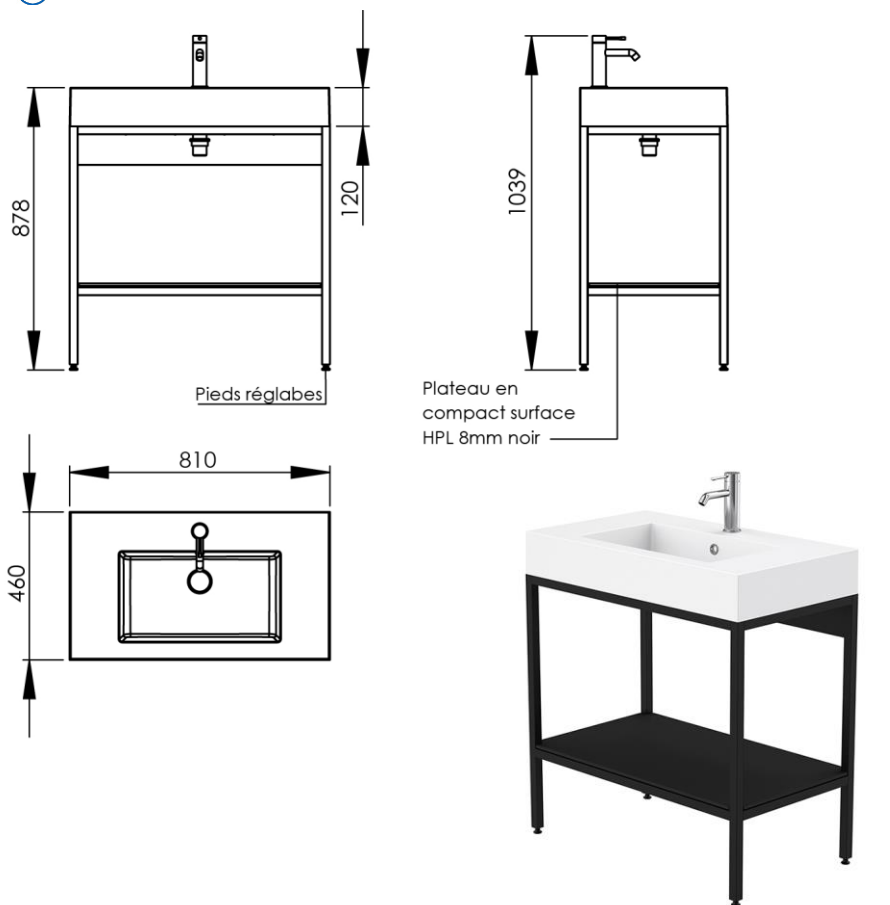

- GB** Vanity unit pack 81 x 46cm - Finish Matt black & Black
- FR** Pack meuble vasque 81 x 46cm - Finition Noir mat & Noir
- DE** Waschtisch Pack 81 x 46cm - Endfertigung Mattschwarz & Schwarz
- ES** Pack mueble para lavabo 81 x 46cm - Acabados Negro mate & Negro
- RU** Комплект Стойка для раковины 81 x 46см - Конечная обработка Матовый черный & Чёрный
- NL** Wastafelmeubel set 81 x 46cm - Uitvoering Zwart mat & Zwart

810 x 460 x 1039 mm  
31.89 x 18.11 x 40.91 inches  
30.12kg

#### **GB** Features

Freestanding vanity unit with legs  
Designed for floor placement  
Integrated U800 50-type basin  
MM601 01-type faucet included  
MV010 01-type drain included  
Lower shelf included  
Wall-mounting option available  
No visible screws  
Delivered pre-assembled

#### **FR** Caractéristiques

Meuble vasque sur pieds  
A poser au sol  
Vasque type U800 50 intégrée  
Robinetterie type MM601 01 incluse  
Bonde de vidage type MV010 01 incluse  
Tablette en partie basse  
Fixation au mur possible  
Pas de vis apparente  
Livré assemblé