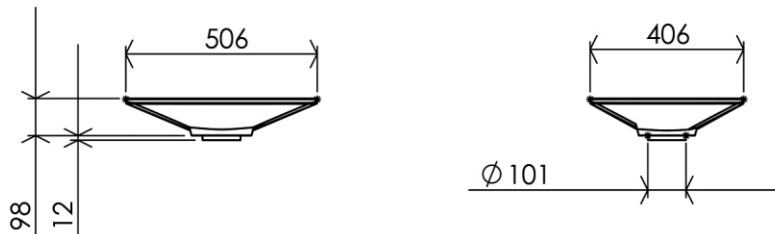

- GB** Countertop washbasin - reversed pyramid 50.6 x 40.6cm - Finish Matt white
- FR** Vasque pyramide inversée à poser 50.6 x 40.6cm - Finition Blanc mat
- DE** Waschbecken zum Auflegen - in Pyramidenform 50.6 x 40.6cm - Endfertigung Mattweiss
- ES** Lavabo de pirámide reverso 50.6 x 40.6cm - Acabados Blanco mate
- RU** Раковина обратная пирамида накладная 50.6 x 40.6см - Конечная обработка Белый матовый
- NL** Wastafel omgkeerde pyramide opbouw 50.6 x 40.6cm - Uitvoering Wit mat

Dimensions (Width x Depth x Height)

Dimensions (Largeur x Profondeur x Hauteur)

Abmessungen (Breite x Tiefe x Höhe)

Dimensiones (Anchura x Profundidad x Altura)

Размеры (Ширина x Глубина x Высота)

Afmetingen (Breedte x Diepte x Hoogte)

506 x 406 x 98 mm

19.92 x 15.98 x 3.86 inches

2.8kg

GB Features

Installation type: To stand
 Overflow: No
 Drilling taps: No
 Composition: 75% dolomite stone / 25% resin
 Surface type: Nanotechnology composite
 Surface treatment: Nanocoat hardened resin
 Finish type: Satin
 Touch type: Silky
 Technical characteristics: Superior compared to traditional materials
 Heat preservation: Yes
 Sound insulation: Yes
 Impact resistance: Yes
 Resistance to solvents and household cleaners: Yes
 Enhanced antibacterial properties: Yes
 Wall reinforcement to be provided for installation: No
 Dump system: Not included