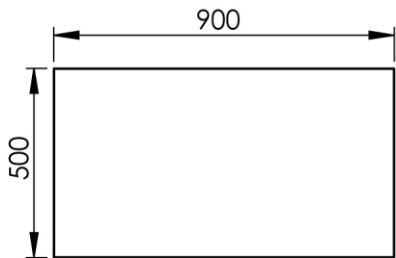

- GB** Hanging vanity unit 90 x 50cm - Finish Matt white & Kos White
- FR** Meuble vasque suspendu 90 x 50cm - Finition Blanc mat & Blanc Kos
- DE** Waschtischmöbel zum Hängen 90 x 50cm - Endfertigung Mattweiss & Weiss Kos
- ES** Mueble para lavabo suspendido 90 x 50cm - Acabados Blanco mate & Blanco Kos
- RU** Столешница для раковины подвесная 90 x 50см - Конечная обработка Белый матовый & Белый Кос
- NL** Hangend wastafelmeubel 90 x 50cm - Uitvoering Wit mat & Wit Kos

Plateau supérieur à définir :

- Couleur
- Variante vasque(s)

Dimensions (Width x Depth x Height)

Dimensions (Largeur x Profondeur x Hauteur)

Abmessungen (Breite x Tiefe x Höhe)

Dimensiones (Anchura x Profundidad x Altura)

Размеры (Ширина x Глубина x Высота)

Afmetingen (Breedte x Diepte x Hoogte)

900 x 500 x 535 mm

35.43 x 19.69 x 21.06 inches

17.9759kg