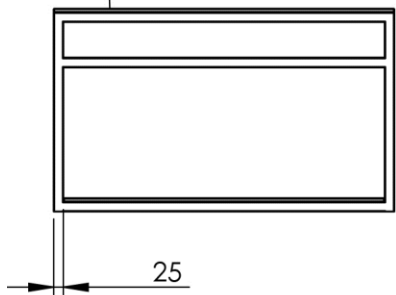

- GB** Hanging vanity unit 90 x 50cm - Finish Matt white & Kos White
- FR** Meuble vasque suspendu 90 x 50cm - Finition Blanc mat & Blanc Kos
- DE** Waschtischmöbel zum Hängen 90 x 50cm - Endfertigung Mattweiss & Weiss Kos
- ES** Mueble para lavabo suspendido 90 x 50cm - Acabados Blanco mate & Blanco Kos
- RU** Столешница для раковины подвесная 90 x 50см - Конечная обработка Белый матовый & Белый Кос
- NL** Hangend wastafelmeubel 90 x 50cm - Uitvoering Wit mat & Wit Kos

Plateau supérieur à définir :

- Couleur
- Variante vasque(s)

Dimensions (Width x Depth x Height)

Dimensions (Largeur x Profondeur x Hauteur)

Abmessungen (Breite x Tiefe x Höhe)

Dimensiones (Anchura x Profundidad x Altura)

Размеры (Ширина x Глубина x Высота)

Afmetingen (Breedte x Diepte x Hoogte)

900 x 500 x 535 mm

35.43 x 19.69 x 21.06 inches

17.9759kg