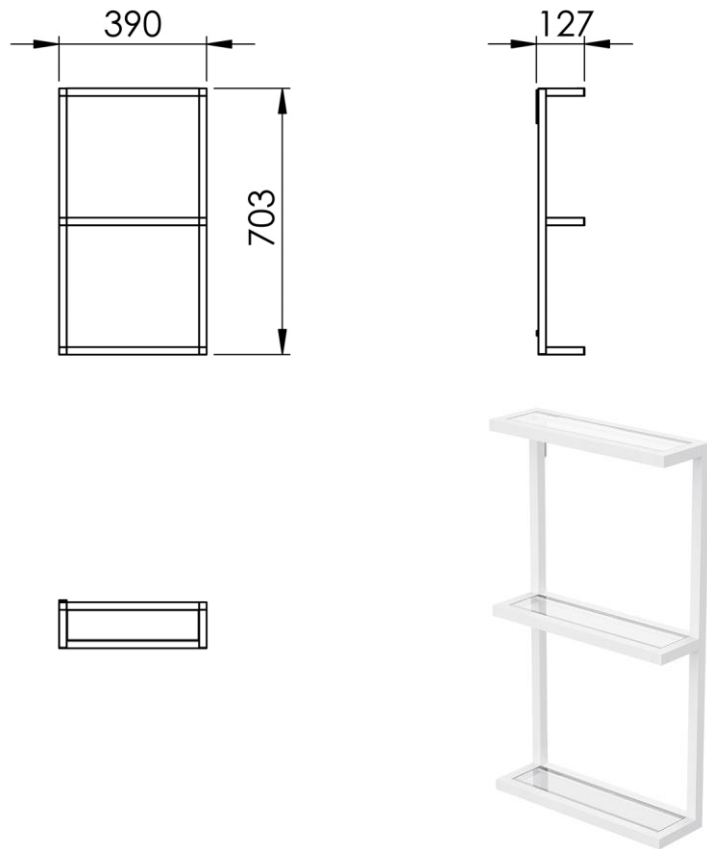

Dimensions (Width x Depth x Height)

Dimensions (Largeur x Profondeur x Hauteur)

Abmessungen (Breite x Tiefe x Höhe)

Dimensiones (Anchura x Profundidad x Altura)

Размеры (Ширина x Глубина x Высота)

Afmetingen (Breedte x Diepte x Hoogte)

390 x 127 x 703 mm

15.35 x 5 x 27.68 inches

9.5kg

#### (GB) Features

Square tubes 20x20mm  
Glass 5mm thick  
No visible screws  
Delivered assembled  
Screws and wallplugs included

#### (FR) Caractéristiques

Tubes carrés section 20x20mm  
Tablettes épaisseur 5mm  
2 points de fixation par platine  
Pas de vis apparentes  
Livré assemblé  
Visserie et chevilles fournies