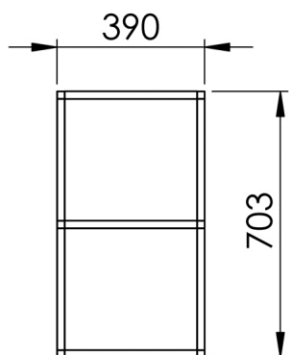

Dimensions (Width x Depth x Height)

Dimensions (Largeur x Profondeur x Hauteur)

Abmessungen (Breite x Tiefe x Höhe)

Dimensiones (Anchura x Profundidad x Altura)

Размеры (Ширина x Глубина x Высота)

Afmetingen (Breedte x Diepte x Hoogte)

390 x 127 x 703 mm

15.35 x 5 x 27.68 inches

9.5kg

#### FR Caractéristiques

Tubes carrés section 20x20mm  
Tablettes épaisseur 5mm  
2 points de fixation par platine  
Pas de vis apparentes  
Livré assemblé  
Visserie et chevilles fournies

#### ES Características

Tubo cuadrado: 20x20mm  
Tabletas 5 mm de espesor  
2 puntos de fijación por platina  
Sin tornillos visibles  
Viene montado  
Tornillería incluida