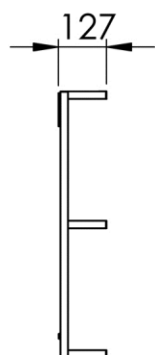

Dimensions (Width x Depth x Height)

Dimensions (Largeur x Profondeur x Hauteur)

Abmessungen (Breite x Tiefe x Höhe)

Dimensiones (Anchura x Profundidad x Altura)

Размеры (Ширина x Глубина x Высота)

Afmetingen (Breedte x Diepte x Hoogte)

390 x 127 x 703 mm

15.35 x 5 x 27.68 inches

9.5kg

#### FR Caractéristiques

Tubes carrés section 20x20mm  
Tablettes épaisseur 5mm  
2 points de fixation par platine  
Pas de vis apparentes  
Livré assemblé  
Visserie et chevilles fournies

#### ES Características

Tubo cuadrado: 20x20mm  
Tabletas 5 mm de espesor  
2 puntos de fijación por platina  
Sin tornillos visibles  
Viene montado  
Tornillería incluida