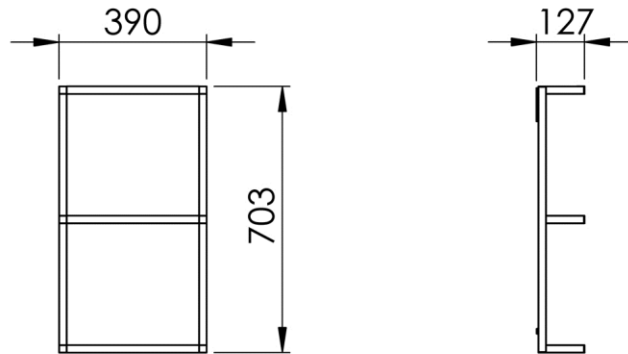

Dimensions (Width x Depth x Height)

Dimensions (Largeur x Profondeur x Hauteur)

Abmessungen (Breite x Tiefe x Höhe)

Dimensiones (Anchura x Profundidad x Altura)

Размеры (Ширина x Глубина x Высота)

Afmetingen (Breedte x Diepte x Hoogte)

390 x 127 x 703 mm

15.35 x 5 x 27.68 inches

(GB) Features

Square tubes 20x20mm
 Glass 5mm thick
 No visible screws
 Delivered assembled
 Screws and wallplugs included

(FR) Caractéristiques

Tubes carrés section 20x20mm
 Tablettes épaisseur 5mm
 2 points de fixation par platine
 Pas de vis apparentes
 Livré assemblé
 Visserie et chevilles fournies

(DE) Beschreibung

Vierkantstange 20x20mm
 Glasstärke 5mm
 2 Befestigungspunkte pro Wandplatte
 Keine sichtbaren Schrauben
 Fertig montiert
 Schrauben und Dübel mitgeliefert

(ES) Características

Tubo cuadrado: 20x20mm
 Tablet as 5 mm de espesor
 2 puntos de fijación por platina
 Sin tornillos visibles
 Viene montado
 Tornillería incluida

(RU) Характеристики

Труба квадратного сечения 20 мм x 20 мм
 Толщина стеклянной полки 5мм
 2 отверстия для фиксации на каждой опорной пластине
 Крепление скрытое
 Поставляется в собранном виде
 Крепежные детали в комплекте