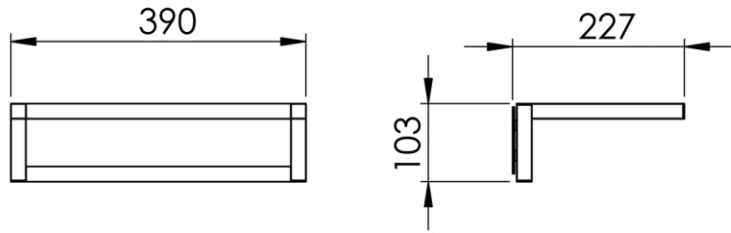

Dimensions (Width x Depth x Height)

Dimensions (Largeur x Profondeur x Hauteur)

Abmessungen (Breite x Tiefe x Höhe)

Dimensiones (Anchura x Profundidad x Altura)

Размеры (Ширина x Глубина x Высота)

Afmetingen (Breedte x Diepte x Hoogte)

390 x 227 x 103 mm

15.35 x 8.94 x 4.06 inches

#### FR Caractéristiques

Tubes carrés section 20x20mm  
Tablettes épaisseur 5mm  
2 points de fixation par platine  
Pas de vis apparentes  
Livré assemblé  
Visserie et chevilles fournies

#### RU Характеристики

Труба квадратного сечения 20 мм x 20 мм  
Толщина стеклянной полки 5мм  
2 отверстия для фиксации на каждой опорной пластине  
Крепление скрытое  
Поставляется в собранном виде  
Крепежные детали в комплекте