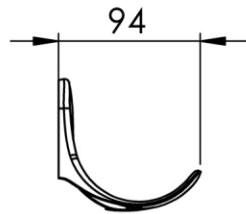

- (GB) Wall bracket for hair dryer - Finish Black  
 (FR) Support mural pour sèche-cheveux - Finition Noir  
 (DE) Wandhalter für Fön - Endfertigung Schwarz  
 (ES) Soporte pared para secadores de cabello - Acabados Negro  
 (RU) Крепеж настенный для фена - Конечная обработка Чёрный  
 (NL) Wandbevestiging voor haardroger - Uitvoering Zwart

Dimensions (Width x Depth x Height)

Dimensions (Largeur x Profondeur x Hauteur)

Abmessungen (Breite x Tiefe x Höhe)

Dimensiones (Anchura x Profundidad x Altura)

Размеры (Ширина x Глубина x Высота)

Afmetingen (Breedte x Diepte x Hoogte)

109 x 94 x 94 mm

4.29 x 3.7 x 3.7 inches

0.081 kg