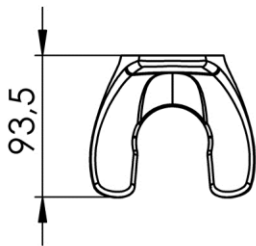

- (GB) Wall bracket for hair dryer - Finish Black  
 (FR) Support mural pour sèche-cheveux - Finition Noir  
 (DE) Wandhalter für Fön - Endfertigung Schwarz  
 (ES) Soporte pared para secadores de cabello - Acabados Negro  
 (RU) Крепеж настенный для фена - Конечная обработка Чёрный  
 (NL) Wandbevestiging voor haardroger - Uitvoering Zwart

Dimensions (Width x Depth x Height)

Dimensions (Largeur x Profondeur x Hauteur)

Abmessungen (Breite x Tiefe x Höhe)

Dimensiones (Anchura x Profundidad x Altura)

Размеры (Ширина x Глубина x Высота)

Afmetingen (Breedte x Diepte x Hoogte)

109 x 94 x 94 mm

4.29 x 3.7 x 3.7 inches

0.081 kg