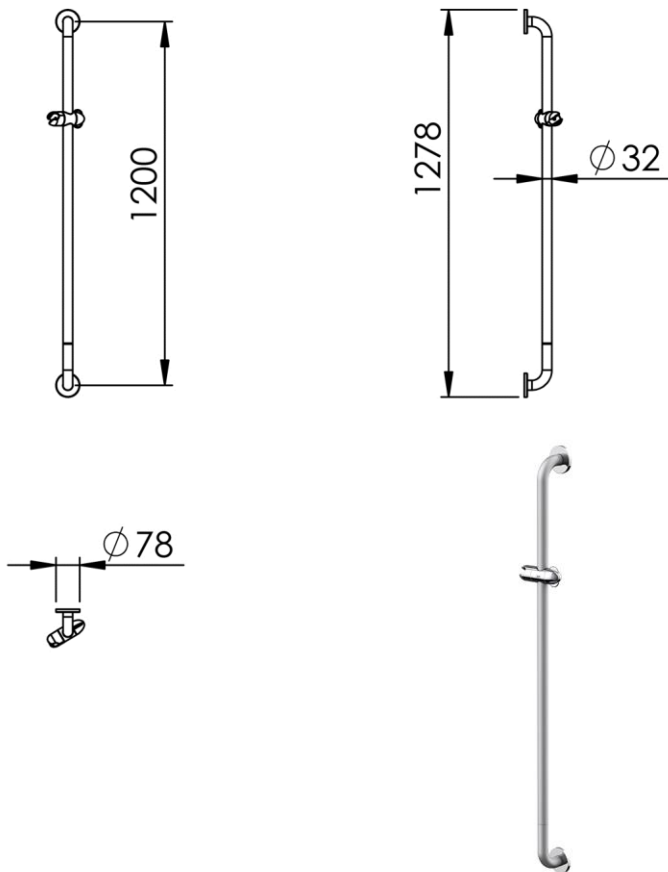

- GB** Grab rail vertical with slider for shower head Ø32mm - 120cm - Finish Velvet grey & Chrome
- FR** Barre de douche verticale avec curseur Ø32mm - 120cm - Finition Gris velours & Chrome
- DE** Vertikaler Haltegriff mit Duschkopfhalter Ø32mm - 120cm - Endfertigung Silbergrau matt & Chrom
- ES** Barra de apoyo vertical con soporte de ducha deslizante Ø32mm - 120cm - Acabados Gris terciopelo & Cromo
- RU** Поручень безопасности вертикальный с бегунком для душевой лейки Ø32mm - 120cm - Конечная обработка Серый бархат & Хром
- NL** Wandgreepunit met douchekophouder Ø32mm - 120cm - Uitvoering Grijs & Chroom

Dimensions (Width x Depth x Height)

Dimensions (Largeur x Profondeur x Hauteur)

Abmessungen (Breite x Tiefe x Höhe)

Dimensiones (Anchura x Profundidad x Altura)

Размеры (Ширина x Глубина x Высота)

Afmetingen (Breedte x Diepte x Hoogte)

78 x 91 x 1278 mm

3.07 x 3.58 x 50.31 inches

GB Features

Provided with a slider
Monobloc accessory
3 fixing points per support plate, oblong holes
Direct fixing on the wall (no interface between the wall and the accessory)
No visible screw
Screws and wallplugs included

FR Caractéristiques

Fourni avec un curseur de douche réglable
Accessoire monobloc
3 points de fixation par platine, trous oblongs
Fixation directe de l'accessoire dans le mur (pas d'interface entre le mur et l'accessoire)
Pas de vis apparentes
Visserie et chevilles fournies