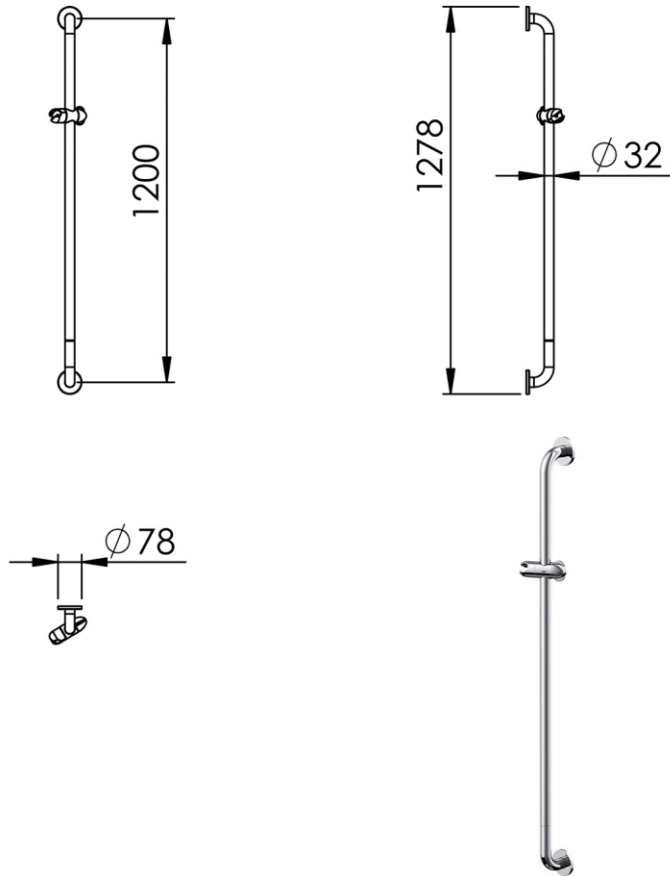

- GB** Grab rail vertical with slider for shower head Ø32mm - 120cm - Finish Shiny polished
- FR** Barre de douche verticale avec curseur Ø32mm - 120cm - Finition Poli brillant
- DE** Vertikaler Haltegriff mit Duschkopfhalter Ø32mm - 120cm - Endfertigung Hochglanz
- ES** Barra de apoyo vertical con soporte de ducha deslizante Ø32mm - 120cm - Acabados Pulido brillante
- RU** Поручень безопасности вертикальный с бегунком для душевой лейки Ø32mm - 120cm - Конечная обработка Блестящий
- NL** Wandgreepunit met douchekophouder Ø32mm - 120cm - Uitvoering Hoogglans

78 x 91 x 1278 mm

3.07 x 3.58 x 50.31 inches

1.4683kg

GB Features

Provided with a slider
Monobloc accessory
3 fixing points per support plate, oblong holes
Direct fixing on the wall (no interface between the wall and the accessory)
No visible screw
Screws and wallplugs included

FR Caractéristiques

Fourni avec un curseur de douche réglable
Accessoire monobloc
3 points de fixation par platine, trous oblongs
Fixation directe de l'accessoire dans le mur (pas d'interface entre le mur et l'accessoire)
Pas de vis apparentes
Visserie et chevilles fournies

ES Características

Suministrado con soporte de ducha regulable
Accesorio monobloc
3 puntos de fijación por platina, agujeros oblongos
Fijación directa del accesorio en la pared (ningún interfaz entre la pared y el accesorio)
Tornillos tapados
Tornillos y tacos incluidos