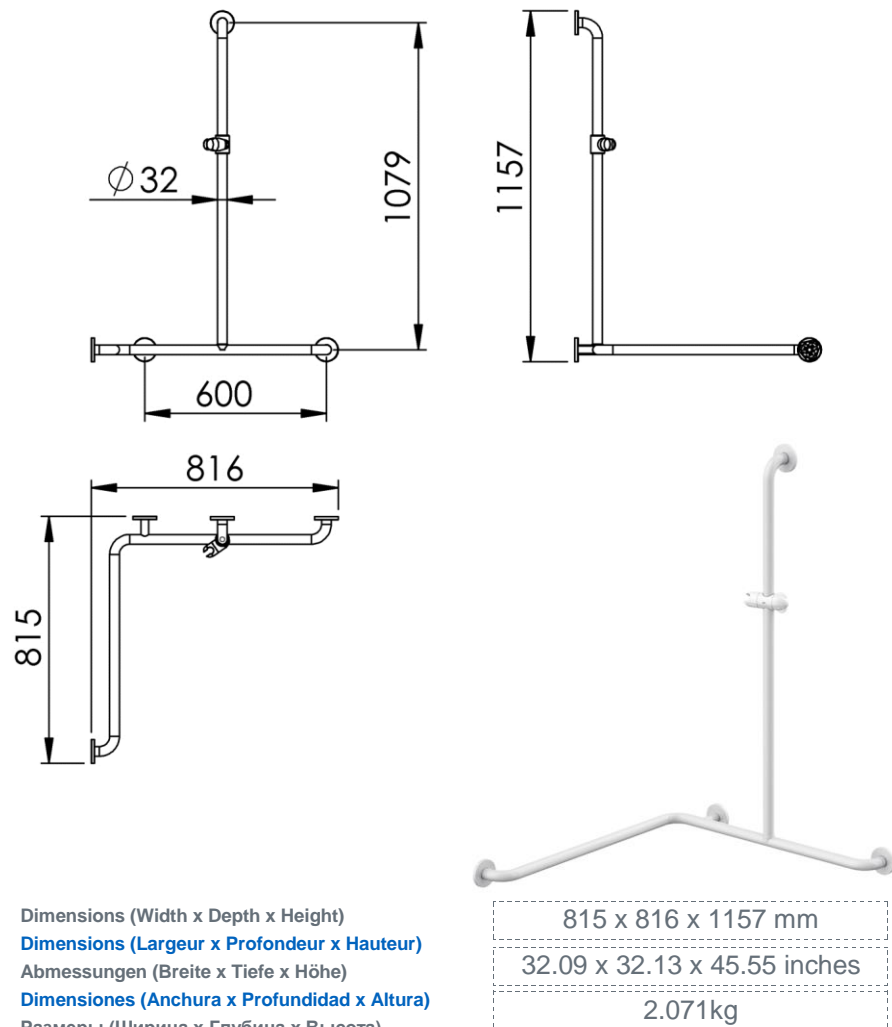

- GB** Grab rail horizontal with slider for shower head on the right 90° Ø32mm - 70 x 70 x 120cm - Finish White
- FR** Barre de douche horizontale avec curseur côté droit 90° Ø32mm - 70 x 70 x 120cm - Finition Blanc
- DE** Horizontaler Haltegriff mit Duschkopfhalter rechts 90° Ø32mm - 70 x 70 x 120cm - Endfertigung Weiss
- ES** Manillón horizontal ajustable para la ducha - lado derecho 90° Ø32mm - 70 x 70 x 120cm - Acabados Blanco
- RU** Поручень безопасности с бегунком для лейки душа правый 90° Ø32mm - 70 x 70 x 120cm - Конечная обработка Белый
- NL** Wandgreep unit met douchekophouder rechts 90° Ø32mm - 70 x 70 x 120cm - Uitvoering Wit

Dimensions (Width x Depth x Height)

Dimensions (Largeur x Profondeur x Hauteur)

Abmessungen (Breite x Tiefe x Höhe)

Dimensiones (Anchura x Profundidad x Altura)

Размеры (Ширина x Глубина x Высота)

Afmetingen (Breedte x Diepte x Hoogte)

#### FR Caractéristiques

Fourni avec un curseur de douche réglable  
Accessoire monobloc  
3 points de fixation par platine, trous oblongs  
Fixation directe de l'accessoire dans le mur (pas d'interface entre le mur et l'accessoire)  
Pas de vis apparentes  
Visserie et chevilles fournies

#### ES Características

Suministrado con soporte de ducha regulable  
Accesorio monobloc  
3 puntos de fijación por platina, agujeros oblongos  
Fijación directa del accesorio en la pared (ningún interfaz entre la pared y el accesorio)  
Tornillos tapados  
Tornillos y tacos incluidos