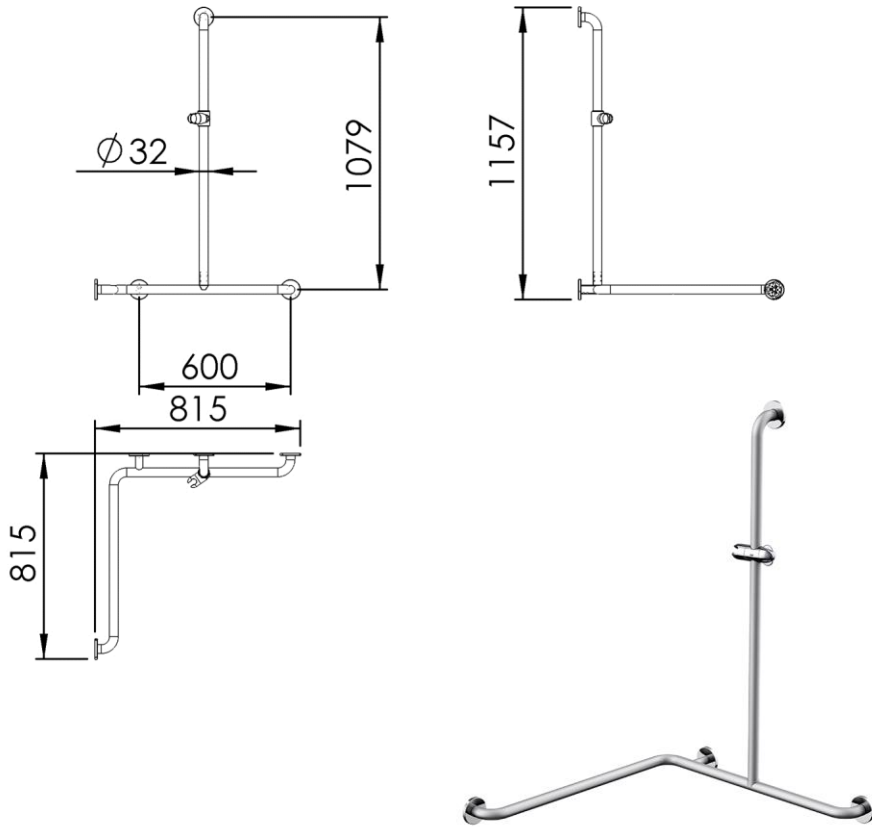

- GB** Grab rail horizontal with slider for shower head on the right 90° Ø32mm - 70 x 70 x 120cm - Finish Velvet grey & Chrome
- FR** Barre de douche horizontale avec curseur côté droit 90° Ø32mm - 70 x 70 x 120cm - Finition Gris velours & Chrome
- DE** Horizontaler Haltegriff mit Duschkopfhalter rechts 90° Ø32mm - 70 x 70 x 120cm - Endfertigung Silbergrau matt & Chrom
- ES** Manillón horizontal ajustable para la ducha - lado derecho 90° Ø32mm - 70 x 70 x 120cm - Acabados Gris terciopelo & Cromo
- RU** Поручень безопасности с бегунком для лейки душа правый 90° Ø32mm - 70 x 70 x 120cm - Конечная обработка Серый бархат & Хром
- NL** Wandgreep unit met douchekophouder rechts 90° Ø32mm - 70 x 70 x 120cm - Uitvoering Grijs & Chrom

Dimensions (Width x Depth x Height)  
**Dimensions (Largeur x Profondeur x Hauteur)**  
 Abmessungen (Breite x Tiefe x Höhe)  
**Dimensiones (Anchura x Profundidad x Altura)**  
 Размеры (Ширина x Глубина x Высота)  
**Afmetingen (Breedte x Diepte x Hoogte)**

815 x 815 x 1157 mm  
 32.09 x 32.09 x 45.55 inches  
 2.0711kg

### FR Caractéristiques

Fourni avec un curseur de douche réglable  
 Accessoire monobloc  
 3 points de fixation par platine, trous oblongs  
 Fixation directe de l'accessoire dans le mur (pas d'interface entre le mur et l'accessoire)  
 Pas de vis apparentes  
 Visserie et chevilles fournies