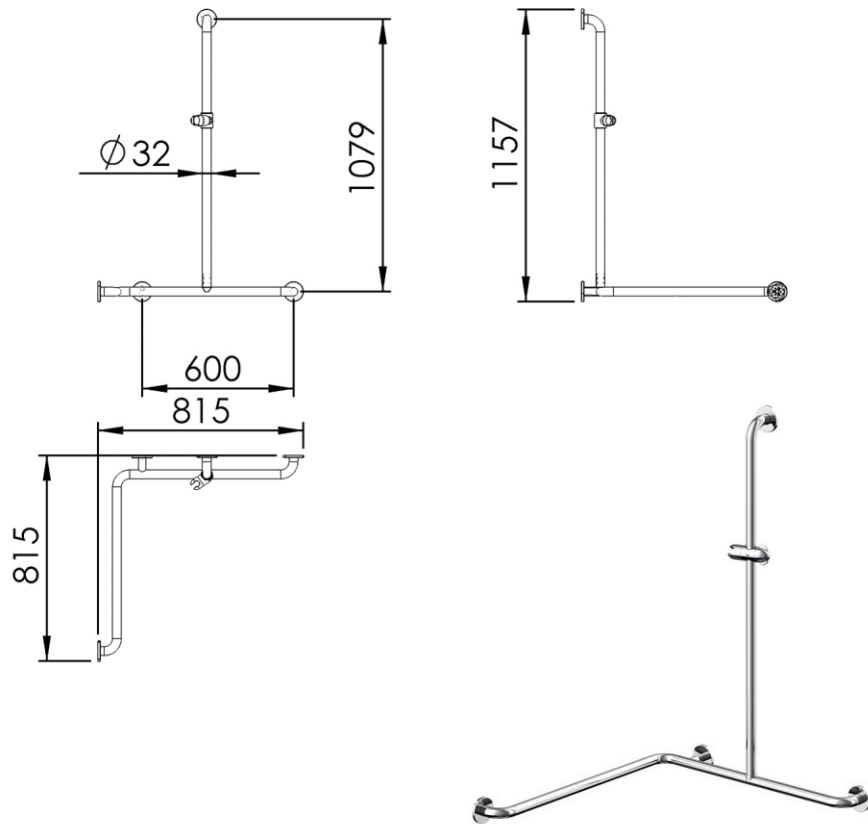

- GB** Grab rail horizontal with slider for shower head on the right 90° Ø32mm - 70 x 70 x 120cm - Finish Shiny polished
- FR** Barre de douche horizontale avec curseur côté droit 90° Ø32mm - 70 x 70 x 120cm - Finition Poli brillant
- DE** Horizontaler Haltegriff mit Duschkopfhalter rechts 90° Ø32mm - 70 x 70 x 120cm - Endfertigung Hochglanz
- ES** Manillón horizontal ajustable para la ducha - lado derecho 90° Ø32mm - 70 x 70 x 120cm - Acabados Pulido brillante
- RU** Поручень безопасности с бегунком для лейки душа правый 90° Ø32mm - 70 x 70 x 120cm - Конечная обработка Блестящий
- NL** Wandgreep unit met douchekophouder rechts 90° Ø32mm - 70 x 70 x 120cm - Uitvoering Hoogglans

Dimensions (Width x Depth x Height)

Dimensions (Largeur x Profondeur x Hauteur)

Abmessungen (Breite x Tiefe x Höhe)

Dimensiones (Anchura x Profundidad x Altura)

Размеры (Ширина x Глубина x Высота)

Afmetingen (Breedte x Diepte x Hoogte)

815 x 815 x 1157 mm
32.09 x 32.09 x 45.55 inches
3.6276kg

GB Features

Provided with a slider
Monobloc accessory
3 fixing points per support plate, oblong holes
Direct fixing on the wall (no interface between the wall and the accessory)
No visible screw
Screws and wallplugs included

FR Caractéristiques

Fourni avec un curseur de douche réglable
Accessoire monobloc
3 points de fixation par platine, trous oblongs
Fixation directe de l'accessoire dans le mur (pas d'interface entre le mur et l'accessoire)
Pas de vis apparentes
Visserie et chevilles fournies