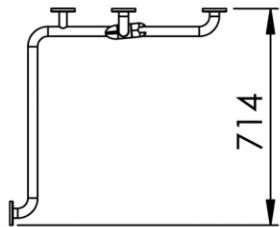

- GB** Grab rail horizontal with slider for shower head on the right 90° Ø32mm - 60 x 60 x 120cm - Finish Velvet grey & Chrome
- FR** Barre de douche horizontale avec curseur côté droit 90° Ø32mm - 60 x 60 x 120cm - Finition Gris velours & Chrome
- DE** Horizontaler Haltegriff mit Duschkopfhalter rechts 90° Ø32mm - 60 x 60 x 120cm - Endfertigung Silbergrau matt & Chrom
- ES** Manillón horizontal ajustable para la ducha - lado derecho 90° Ø32mm - 60 x 60 x 120cm - Acabados Gris terciopelo & Cromo
- RU** Поручень безопасности с бегунком для лейки душа правый 90° Ø32mm - 60 x 60 x 120cm - Конечная обработка Серый бархат & Хром
- NL** Wandgreep unit met douchekophouder rechts 90° Ø32mm - 60 x 60 x 120cm - Uitvoering Grijs & Chrom

715 x 714 x 1157 mm
28.15 x 28.11 x 45.55 inches

Dimensions (Width x Depth x Height)
Dimensions (Largeur x Profondeur x Hauteur)
 Abmessungen (Breite x Tiefe x Höhe)
Dimensiones (Anchura x Profundidad x Altura)
 Размеры (Ширина x Глубина x Высота)
Afmetingen (Breedte x Diepte x Hoogte)

GB Features

Provided with a slider
 Monobloc accessory
 3 fixing points per support plate, oblong holes
 Direct fixing on the wall (no interface between the wall and the accessory)
 No visible screw
 Screws and wallplugs included

FR Caractéristiques

Fourni avec un curseur de douche réglable
 Accessoire monobloc
 3 points de fixation par platine, trous oblongs
 Fixation directe de l'accessoire dans le mur (pas d'interface entre le mur et l'accessoire)
 Pas de vis apparentes
 Visserie et chevilles fournies