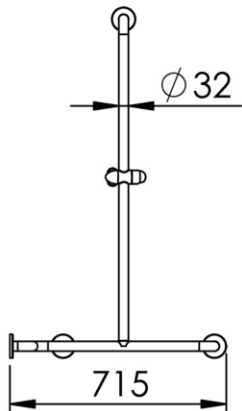

- GB** Grab rail horizontal with slider for shower head on the right 90° Ø32mm - 60 x 60 x 120cm - Finish Velvet grey & Chrome
- FR** Barre de douche horizontale avec curseur côté droit 90° Ø32mm - 60 x 60 x 120cm - Finition Gris velours & Chrome
- DE** Horizontaler Haltegriff mit Duschkopfhalter rechts 90° Ø32mm - 60 x 60 x 120cm - Endfertigung Silbergrau matt & Chrom
- ES** Manillón horizontal ajustable para la ducha - lado derecho 90° Ø32mm - 60 x 60 x 120cm - Acabados Gris terciopelo & Cromo
- RU** Поручень безопасности с бегунком для лейки душа правый 90° Ø32mm - 60 x 60 x 120cm - Конечная обработка Серый бархат & Хром
- NL** Wandgreep unit met douchekophouder rechts 90° Ø32mm - 60 x 60 x 120cm - Uitvoering Grijs & Chrom

715 x 714 x 1157 mm
28.15 x 28.11 x 45.55 inches

Dimensions (Width x Depth x Height)
Dimensions (Largeur x Profondeur x Hauteur)
 Abmessungen (Breite x Tiefe x Höhe)
Dimensiones (Anchura x Profundidad x Altura)
 Размеры (Ширина x Глубина x Высота)
Afmetingen (Breedte x Diepte x Hoogte)

GB Features

Provided with a slider
 Monobloc accessory
 3 fixing points per support plate, oblong holes
 Direct fixing on the wall (no interface between the wall and the accessory)
 No visible screw
 Screws and wallplugs included

DE Beschreibung

Der Duschkopfhalter wird durch einfachen Druck verschoben
 Accessoire in einem Stück
 3 Befestigungspunkten pro Platte, längliche Vorbohrungen.
 Direkte Befestigung des Zubehöres auf der Wand (kein Teil zwischen Wand und Zubehör)
 Unsichtbare Schrauben
 Rostfreie Schrauben und Dübel migeliefert