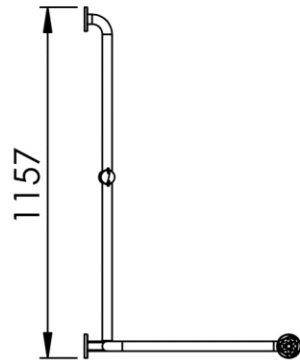

- GB** Grab rail horizontal with slider for shower head on the right 90° Ø32mm - 60 x 60 x 120cm - Finish Velvet grey & Chrome
- FR** Barre de douche horizontale avec curseur côté droit 90° Ø32mm - 60 x 60 x 120cm - Finition Gris velours & Chrome
- DE** Horizontaler Haltegriff mit Duschkopfhalter rechts 90° Ø32mm - 60 x 60 x 120cm - Endfertigung Silbergrau matt & Chrom
- ES** Manillón horizontal ajustable para la ducha - lado derecho 90° Ø32mm - 60 x 60 x 120cm - Acabados Gris terciopelo & Cromo
- RU** Поручень безопасности с бегунком для лейки душа правый 90° Ø32mm - 60 x 60 x 120cm - Конечная обработка Серый бархат & Хром
- NL** Wandgreep unit met douchekophouder rechts 90° Ø32mm - 60 x 60 x 120cm - Uitvoering Grijs & Chrom

715 x 714 x 1157 mm
28.15 x 28.11 x 45.55 inches

Dimensions (Width x Depth x Height)
Dimensions (Largeur x Profondeur x Hauteur)
 Abmessungen (Breite x Tiefe x Höhe)
Dimensiones (Anchura x Profundidad x Altura)
 Размеры (Ширина x Глубина x Высота)
Afmetingen (Breedte x Diepte x Hoogte)

GB Features

Provided with a slider
 Monobloc accessory
 3 fixing points per support plate, oblong holes
 Direct fixing on the wall (no interface between the wall and the accessory)
 No visible screw
 Screws and wallplugs included

DE Beschreibung

Der Duschkopfhalter wird durch einfachen Druck verschoben
 Accessoire in einem Stück
 3 Befestigungspunkten pro Platte, längliche Vorbohrungen.
 Direkte Befestigung des Zubehöres auf der Wand (kein Teil zwischen Wand und Zubehör)
 Unsichtbare Schrauben
 Rostfreie Schrauben und Dübel migeliefert