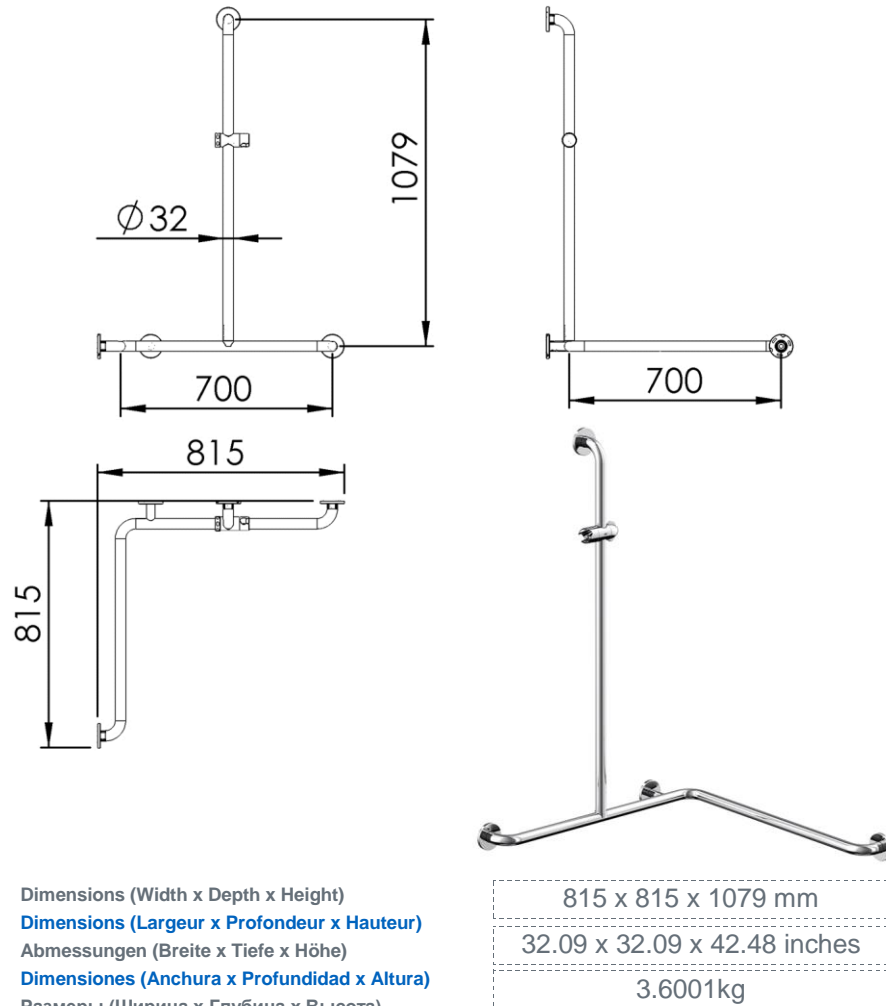

- GB** Grab rail horizontal with slider for shower head on the left 90° Ø32mm - 70 x 70 x 120cm - Finish Shiny polished
- FR** Barre de douche horizontale avec curseur côté gauche 90° Ø32mm - 70 x 70 x 120cm - Finition Poli brillant
- DE** Horizontaler Haltegriff mit Duschkopfhalter links 90° Ø32mm - 70 x 70 x 120cm - Endfertigung Hochglanz
- ES** Manillón horizontal ajustable para la ducha - lado izquierdo 90° Ø32mm - 70 x 70 x 120cm - Acabados Pulido brillante
- RU** Поручень безопасности с бегунком для лейки душа левый 90° Ø32mm - 70 x 70 x 120cm - Конечная обработка Блестящий
- NL** Wandgreep unit met douchekop houder links 90° Ø32mm - 70 x 70 x 120cm - Uitvoering Hoogglans

Dimensions (Width x Depth x Height)

Dimensions (Largeur x Profondeur x Hauteur)

Abmessungen (Breite x Tiefe x Höhe)

Dimensiones (Anchura x Profundidad x Altura)

Размеры (Ширина x Глубина x Высота)

Afmetingen (Breedte x Diepte x Hoogte)

GB Features

Provided with a slider
Monobloc accessory
3 fixing points per support plate, oblong holes
Direct fixing on the wall (no interface between the wall and the accessory)
No visible screw
Screws and wallplugs included

FR Caractéristiques

Fourni avec un curseur de douche réglable
Accessoire monobloc
3 points de fixation par platine, trous oblongs
Fixation directe de l'accessoire dans le mur (pas d'interface entre le mur et l'accessoire)
Pas de vis apparentes
Visserie et chevilles fournies