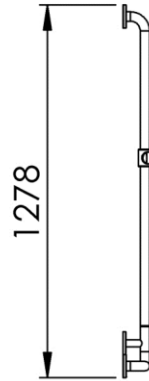

- (GB)** Grab rail vertical with slider for shower head on the right 90° Ø32mm - 60 x 120cm - Finish White
- (FR)** Barre de douche verticale avec curseur côté droit 90° Ø32mm - 60 x 120cm - Finition Blanc
- (DE)** Vertikaler Haltegriff mit Duschkopfhalter rechts 90° Ø32mm - 60 x 120cm - Endfertigung Weiss
- (ES)** Barra de apoyo vertical con soporte de ducha deslizante - lado derecho 90° Ø32mm - 60 x 120cm - Acabados Blanco
- (RU)** Поручень безопасности вертикальный с бегунком для душевой лейки правый 90° Ø32mm - 60 x 120cm - Конечная обработка Белый
- (NL)** Wandgreep unit L met douchekophouder rechts 90° Ø32mm - 60 x 120cm - Uitvoering Wit

Dimensions (Width x Depth x Height)

Dimensions (Largeur x Profondeur x Hauteur)

Abmessungen (Breite x Tiefe x Höhe)

Dimensiones (Anchura x Profundidad x Altura)

Размеры (Ширина x Глубина x Высота)

Afmetingen (Breedte x Diepte x Hoogte)

(FR) Caractéristiques

Fourni avec un curseur de douche réglable
Accessoire monobloc
3 points de fixation par platine, trous oblongs
Fixation directe de l'accessoire dans le mur (pas d'interface entre le mur et l'accessoire)
Pas de vis apparentes
Visserie et chevilles fournies

(DE) Beschreibung

Der Duschkopfhalter wird durch einfachen Druck verschoben
Accessoire in einem Stück
3 Befestigungspunkten pro Platte, längliche Vorbohrungen.
Direkte Befestigung des Zubehöres auf der Wand (kein Teil zwischen Wand und Zubehör)
Unsichtbare Schrauben
Rostfreie Schrauben und Dübel migeliefert