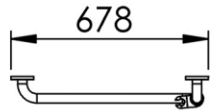

- (GB)** Grab rail vertical with slider for shower head on the right 90° Ø32mm - 60 x 120cm - Finish White
- (FR)** Barre de douche verticale avec curseur côté droit 90° Ø32mm - 60 x 120cm - Finition Blanc
- (DE)** Vertikaler Haltegriff mit Duschkopfhalter rechts 90° Ø32mm - 60 x 120cm - Endfertigung Weiss
- (ES)** Barra de apoyo vertical con soporte de ducha deslizante - lado derecho 90° Ø32mm - 60 x 120cm - Acabados Blanco
- (RU)** Поручень безопасности вертикальный с бегунком для душевой лейки правый 90° Ø32mm - 60 x 120cm - Конечная обработка Белый
- (NL)** Wandgreep unit L met douchekophouder rechts 90° Ø32mm - 60 x 120cm - Uitvoering Wit

Dimensions (Width x Depth x Height)

Dimensions (Largeur x Profondeur x Hauteur)

Abmessungen (Breite x Tiefe x Höhe)

Dimensiones (Anchura x Profundidad x Altura)

Размеры (Ширина x Глубина x Высота)

Afmetingen (Breedte x Diepte x Hoogte)

678 x 91 x 1278 mm

26.69 x 3.58 x 50.31 inches

1.5476kg

(GB) Features

Provided with a slider
Monobloc accessory
3 fixing points per support plate, oblong holes
Direct fixing on the wall (no interface between the wall and the accessory)
No visible screw
Screws and wallplugs included