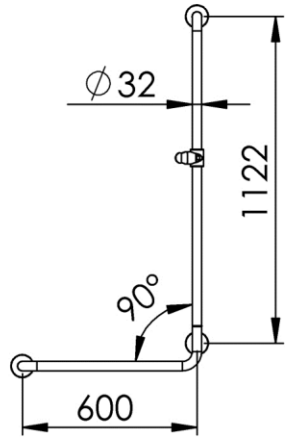

- (GB)** Grab rail vertical with slider for shower head on the right 90° Ø32mm - 60 x 120cm - Finish White
- (FR)** Barre de douche verticale avec curseur côté droit 90° Ø32mm - 60 x 120cm - Finition Blanc
- (DE)** Vertikaler Haltegriff mit Duschkopfhalter rechts 90° Ø32mm - 60 x 120cm - Endfertigung Weiss
- (ES)** Barra de apoyo vertical con soporte de ducha deslizante - lado derecho 90° Ø32mm - 60 x 120cm - Acabados Blanco
- (RU)** Поручень безопасности вертикальный с бегунком для душевой лейки правый 90° Ø32mm - 60 x 120cm - Конечная обработка Белый
- (NL)** Wandgreep unit L met douchekophouder rechts 90° Ø32mm - 60 x 120cm - Uitvoering Wit

Dimensions (Width x Depth x Height)

Dimensions (Largeur x Profondeur x Hauteur)

Abmessungen (Breite x Tiefe x Höhe)

Dimensiones (Anchura x Profundidad x Altura)

Размеры (Ширина x Глубина x Высота)

Afmetingen (Breedte x Diepte x Hoogte)

678 x 91 x 1278 mm

26.69 x 3.58 x 50.31 inches

1.5476kg

(GB) Features

Provided with a slider
Monobloc accessory
3 fixing points per support plate, oblong holes
Direct fixing on the wall (no interface between the wall and the accessory)
No visible screw
Screws and wallplugs included

(DE) Beschreibung

Der Duschkopfhalter wird durch einfachen Druck verschoben
Accessoire in einem Stück
3 Befestigungspunkten pro Platte, längliche Vorbohrungen.
Direkte Befestigung des Zubehöres auf der Wand (kein Teil zwischen Wand und Zubehör)
Unsichtbare Schrauben
Rostfreie Schrauben und Dübel migeliefert