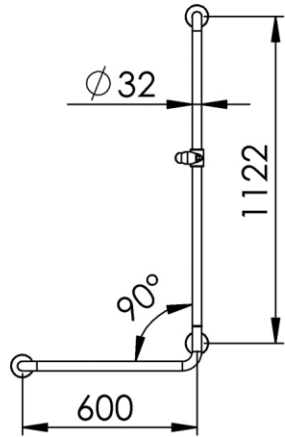

- GB** Grab rail vertical with slider for shower head on the right 90° Ø32mm - 60 x 120cm - Finish Velvet grey & Chrome
- FR** Barre de douche verticale avec curseur côté droit 90° Ø32mm - 60 x 120cm - Finition Gris velours & Chrome
- DE** Vertikaler Haltegriff mit Duschkopfhalter rechts 90° Ø32mm - 60 x 120cm - Endfertigung Silbergrau matt & Chrom
- ES** Barra de apoyo vertical con soporte de ducha deslizante - lado derecho 90° Ø32mm - 60 x 120cm - Acabados Gris terciopelo & Cromo
- RU** Поручень безопасности вертикальный с бегунком для душевой лейки правый 90° Ø32mm - 60 x 120cm - Конечная обработка Серый бархат & Хром
- NL** Wandgreep unit L met douchekophouder rechts 90° Ø32mm - 60 x 120cm - Uitvoering Grijs & Chrom

Dimensions (Width x Depth x Height)

Dimensions (Largeur x Profondeur x Hauteur)

Abmessungen (Breite x Tiefe x Höhe)

Dimensiones (Anchura x Profundidad x Altura)

Размеры (Ширина x Глубина x Высота)

Afmetingen (Breedte x Diepte x Hoogte)

678 x 91 x 1278 mm

26.69 x 3.58 x 50.31 inches

1.5476kg

## DE Beschreibung

Der Duschkopfhalter wird durch einfachen Druck verschoben  
Accessoire in einem Stück  
3 Befestigungspunkten pro Platte, längliche Vorbohrungen.  
Direkte Befestigung des Zubehöres auf der Wand (kein Teil zwischen Wand und Zubehör)  
Unsichtbare Schrauben  
Rostfreie Schrauben und Dübel migeliefert