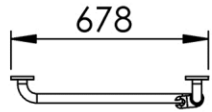

- GB** Grab rail vertical with slider for shower head on the right 90° Ø32mm - 60 x 120cm - Finish Velvet grey & Chrome
- FR** Barre de douche verticale avec curseur côté droit 90° Ø32mm - 60 x 120cm - Finition Gris velours & Chrome
- DE** Vertikaler Haltegriff mit Duschkopfhalter rechts 90° Ø32mm - 60 x 120cm - Endfertigung Silbergrau matt & Chrom
- ES** Barra de apoyo vertical con soporte de ducha deslizante - lado derecho 90° Ø32mm - 60 x 120cm - Acabados Gris terciopelo & Cromo
- RU** Поручень безопасности вертикальный с бегунком для душевой лейки правый 90° Ø32mm - 60 x 120cm - Конечная обработка Серый бархат & Хром
- NL** Wandgreep unit L met douchekophouder rechts 90° Ø32mm - 60 x 120cm - Uitvoering Grijs & Chrom

Dimensions (Width x Depth x Height)

Dimensions (Largeur x Profondeur x Hauteur)

Abmessungen (Breite x Tiefe x Höhe)

Dimensiones (Anchura x Profundidad x Altura)

Размеры (Ширина x Глубина x Высота)

Afmetingen (Breedte x Diepte x Hoogte)

678 x 91 x 1278 mm

26.69 x 3.58 x 50.31 inches

1.5476kg