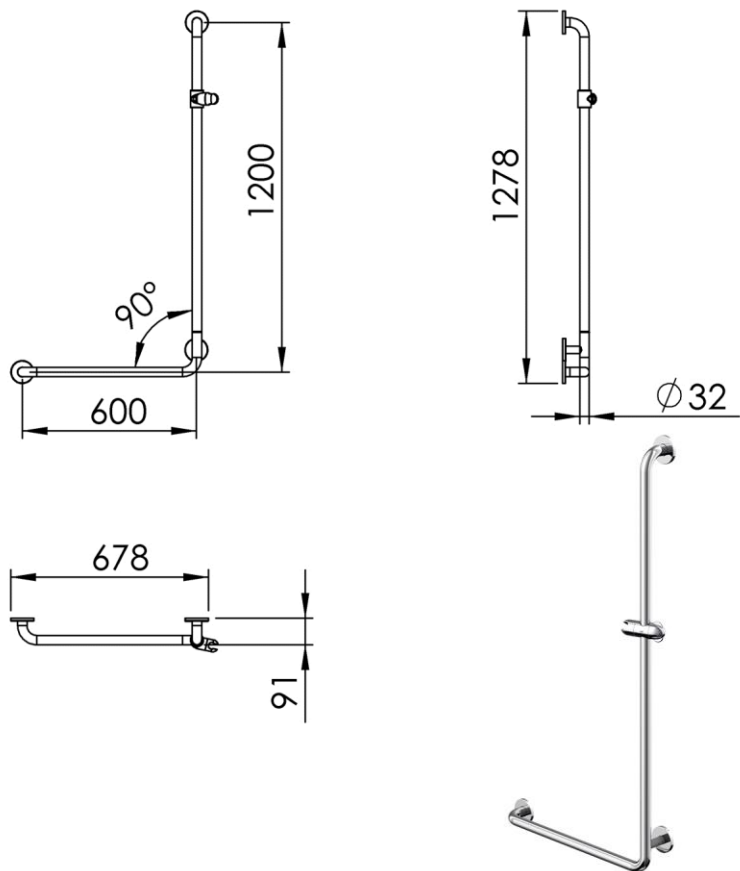

- GB** Grab rail vertical with slider for shower head on the right 90° Ø32mm - 60 x 120cm - Finish Shiny polished
- FR** Barre de douche verticale avec curseur côté droit 90° Ø32mm - 60 x 120cm - Finition Poli brillant
- DE** Vertikaler Haltegriff mit Duschkopfhalter rechts 90° Ø32mm - 60 x 120cm - Endfertigung Hochglanz
- ES** Barra de apoyo vertical con soporte de ducha deslizante - lado derecho 90° Ø32mm - 60 x 120cm - Acabados Pulido brillante
- RU** Поручень безопасности вертикальный с бегунком для душевой лейки правый 90° Ø32mm - 60 x 120cm - Конечная обработка Блестящий
- NL** Wandgreep unit L met douchekophouder rechts 90° Ø32mm - 60 x 120cm - Uitvoering Hoogglans

Dimensions (Width x Depth x Height)

Dimensions (Largeur x Profondeur x Hauteur)

Abmessungen (Breite x Tiefe x Höhe)

Dimensiones (Anchura x Profundidad x Altura)

Размеры (Ширина x Глубина x Высота)

Afmetingen (Breedte x Diepte x Hoogte)

678 x 91 x 1278 mm

26.69 x 3.58 x 50.31 inches

2.2377kg

#### FR Caractéristiques

Fourni avec un curseur de douche réglable  
Accessoire monobloc  
3 points de fixation par platine, trous oblongs  
Fixation directe de l'accessoire dans le mur (pas d'interface entre le mur et l'accessoire)  
Pas de vis apparentes  
Visserie et chevilles fournies