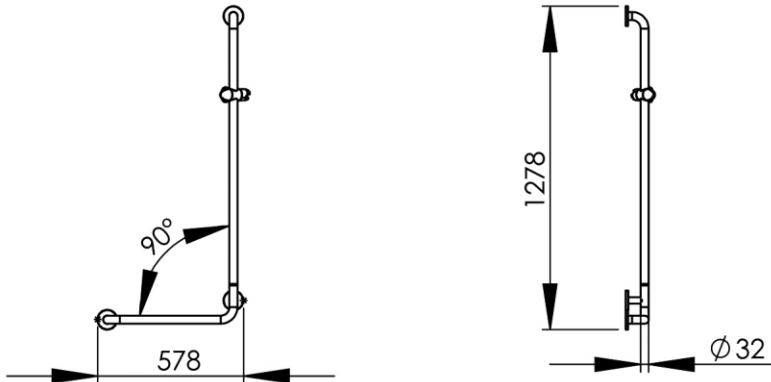

- (GB)** Grab rail vertical with slider for shower head on the right 90° Ø32mm - 50 x 120cm - Finish White
- (FR)** Barre de douche verticale avec curseur côté droit 90° Ø32mm - 50 x 120cm - Finition Blanc
- (DE)** Vertikaler Haltegriff mit Duschkopfhalter rechts 90° Ø32mm - 50 x 120cm - Endfertigung Weiss
- (ES)** Barra de apoyo vertical con soporte de ducha deslizante - lado derecho 90° Ø32mm - 50 x 120cm - Acabados Blanco
- (RU)** Поручень безопасности вертикальный с бегунком для душевой лейки правый 90° Ø32mm - 50 x 120cm - Конечная обработка Белый
- (NL)** Wandgreep unit L met douchekophouder rechts 90° Ø32mm - 50 x 120cm - Uitvoering Wit

Dimensions (Width x Depth x Height)  
**Dimensions (Largeur x Profondeur x Hauteur)**  
 Abmessungen (Breite x Tiefe x Höhe)  
**Dimensiones (Anchura x Profundidad x Altura)**  
 Размеры (Ширина x Глубина x Высота)  
**Afmetingen (Breedte x Diepte x Hoogte)**

578 x 91 x 1278 mm  
 22.76 x 3.58 x 50.31 inches  
 1.8kg

### (DE) Beschreibung

Der Duschkopfhalter wird durch einfachen Druck verschoben  
 Accessoire in einem Stück  
 3 Befestigungspunkten pro Platte, längliche Vorbohrungen.  
 Direkte Befestigung des Zubehöres auf der Wand (kein Teil zwischen Wand und Zubehör)  
 Unsichtbare Schrauben  
 Rostfreie Schrauben und Dübel migeliefert