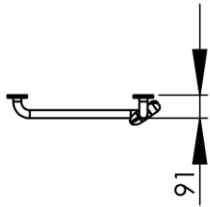

- (GB)** Grab rail vertical with slider for shower head on the right 90° Ø32mm - 50 x 120cm - Finish White
- (FR)** Barre de douche verticale avec curseur côté droit 90° Ø32mm - 50 x 120cm - Finition Blanc
- (DE)** Vertikaler Haltegriff mit Duschkopfhalter rechts 90° Ø32mm - 50 x 120cm - Endfertigung Weiss
- (ES)** Barra de apoyo vertical con soporte de ducha deslizante - lado derecho 90° Ø32mm - 50 x 120cm - Acabados Blanco
- (RU)** Поручень безопасности вертикальный с бегунком для душевой лейки правый 90° Ø32mm - 50 x 120cm - Конечная обработка Белый
- (NL)** Wandgreep unit L met douchekophouder rechts 90° Ø32mm - 50 x 120cm - Uitvoering Wit

Dimensions (Width x Depth x Height)  
**Dimensions (Largeur x Profondeur x Hauteur)**  
 Abmessungen (Breite x Tiefe x Höhe)  
**Dimensiones (Anchura x Profundidad x Altura)**  
 Размеры (Ширина x Глубина x Высота)  
**Afmetingen (Breedte x Diepte x Hoogte)**

578 x 91 x 1278 mm  
 22.76 x 3.58 x 50.31 inches  
 1.8kg

### (DE) Beschreibung

Der Duschkopfhalter wird durch einfachen Druck verschoben  
 Accessoire in einem Stück  
 3 Befestigungspunkten pro Platte, längliche Vorbohrungen.  
 Direkte Befestigung des Zubehöres auf der Wand (kein Teil zwischen Wand und Zubehör)  
 Unsichtbare Schrauben  
 Rostfreie Schrauben und Dübel migeliefert