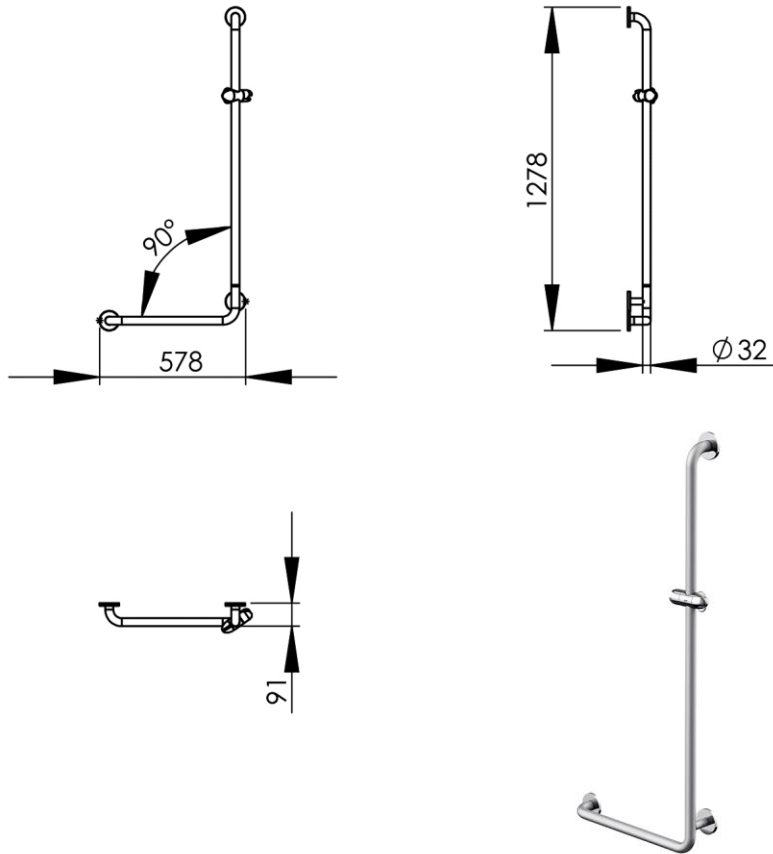

- (GB)** Grab rail vertical with slider for shower head on the right 90° Ø32mm - 50 x 120cm - Finish Velvet grey & Chrome
- (FR)** Barre de douche verticale avec curseur côté droit 90° Ø32mm - 50 x 120cm - Finition Gris velours & Chrome
- (DE)** Vertikaler Haltegriff mit Duschkopfhalter rechts 90° Ø32mm - 50 x 120cm - Endfertigung Silbergrau matt & Chrom
- (ES)** Barra de apoyo vertical con soporte de ducha deslizante - lado derecho 90° Ø32mm - 50 x 120cm - Acabados Gris terciopelo & Cromo
- (RU)** Поручень безопасности вертикальный с бегунком для душевой лейки правый 90° Ø32mm - 50 x 120cm - Конечная обработка Серый бархат & Хром
- (NL)** Wandgreep unit L met douchekophouder rechts 90° Ø32mm - 50 x 120cm - Uitvoering Grijs & Chrom

Dimensions (Width x Depth x Height)

Dimensions (Largeur x Profondeur x Hauteur)

Abmessungen (Breite x Tiefe x Höhe)

Dimensiones (Anchura x Profundidad x Altura)

Размеры (Ширина x Глубина x Высота)

Afmetingen (Breedte x Diepte x Hoogte)

578 x 91 x 1278 mm
22.76 x 3.58 x 50.31 inches
1.5476kg

(GB) Features

Provided with a slider
Monobloc accessory
3 fixing points per support plate, oblong holes
Direct fixing on the wall (no interface between the wall and the accessory)
No visible screw
Screws and wallplugs included

(FR) Caractéristiques

Fourni avec un curseur de douche réglable
Accessoire monobloc
3 points de fixation par platine, trous oblongs
Fixation directe de l'accessoire dans le mur (pas d'interface entre le mur et l'accessoire)
Pas de vis apparentes
Visserie et chevilles fournies