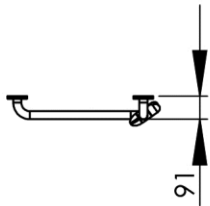

- (GB)** Grab rail vertical with slider for shower head on the right 90° Ø32mm - 50 x 120cm - Finish Shiny polished
- (FR)** Barre de douche verticale avec curseur côté droit 90° Ø32mm - 50 x 120cm - Finition Poli brillant
- (DE)** Vertikaler Haltegriff mit Duschkopfhalter rechts 90° Ø32mm - 50 x 120cm - Endfertigung Hochglanz
- (ES)** Barra de apoyo vertical con soporte de ducha deslizante - lado derecho 90° Ø32mm - 50 x 120cm - Acabados Pulido brillante
- (RU)** Поручень безопасности вертикальный с бегунком для душевой лейки правый 90° Ø32mm - 50 x 120cm - Конечная обработка Блестящий
- (NL)** Wandgreep unit L met douchekophouder rechts 90° Ø32mm - 50 x 120cm - Uitvoering Hoogglans

Dimensions (Width x Depth x Height)

Dimensions (Largeur x Profondeur x Hauteur)

Abmessungen (Breite x Tiefe x Höhe)

Dimensiones (Anchura x Profundidad x Altura)

Размеры (Ширина x Глубина x Высота)

Afmetingen (Breedte x Diepte x Hoogte)

578 x 91 x 1278 mm

22.76 x 3.58 x 50.31 inches

2.4373kg

(GB) Features

Provided with a slider
 Monobloc accessory
 3 fixing points per support plate, oblong holes
 Direct fixing on the wall (no interface between the wall and the accessory)
 No visible screw
 Screws and wallplugs included

Matériaux

Inox
 Platine non oxydable
 Visserie inox

(DE) Beschreibung

Der Duschkopfhalter wird durch einfachen Druck verschoben
 Accessoire in einem Stück
 3 Befestigungspunkten pro Platte, längliche Vorbohrungen.
 Direkte Befestigung des Zubehöres auf der Wand (kein Teil zwischen Wand und Zubehör)
 Unsichtbare Schrauben
 Rostfreie Schrauben und Dübel migeliefert