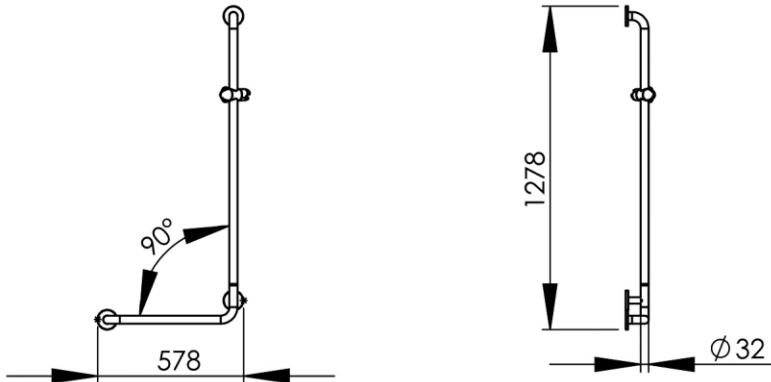

- (GB)** Grab rail vertical with slider for shower head on the right 90° Ø32mm - 50 x 120cm - Finish Shiny polished
- (FR)** Barre de douche verticale avec curseur côté droit 90° Ø32mm - 50 x 120cm - Finition Poli brillant
- (DE)** Vertikaler Haltegriff mit Duschkopfhalter rechts 90° Ø32mm - 50 x 120cm - Endfertigung Hochglanz
- (ES)** Barra de apoyo vertical con soporte de ducha deslizante - lado derecho 90° Ø32mm - 50 x 120cm - Acabados Pulido brillante
- (RU)** Поручень безопасности вертикальный с бегунком для душевой лейки правый 90° Ø32mm - 50 x 120cm - Конечная обработка Блестящий
- (NL)** Wandgreep unit L met douchekophouder rechts 90° Ø32mm - 50 x 120cm - Uitvoering Hoogglans

Dimensions (Width x Depth x Height)

Dimensions (Largeur x Profondeur x Hauteur)

Abmessungen (Breite x Tiefe x Höhe)

Dimensiones (Anchura x Profundidad x Altura)

Размеры (Ширина x Глубина x Высота)

Afmetingen (Breedte x Diepte x Hoogte)

578 x 91 x 1278 mm

22.76 x 3.58 x 50.31 inches

2.4373kg

(GB) Features

Provided with a slider
 Monobloc accessory
 3 fixing points per support plate, oblong holes
 Direct fixing on the wall (no interface between the wall and the accessory)
 No visible screw
 Screws and wallplugs included

Matériaux

Inox
 Platine non oxydable
 Visserie inox

(DE) Beschreibung

Der Duschkopfhalter wird durch einfachen Druck verschoben
 Accessoire in einem Stück
 3 Befestigungspunkten pro Platte, längliche Vorbohrungen.
 Direkte Befestigung des Zubehöres auf der Wand (kein Teil zwischen Wand und Zubehör)
 Unsichtbare Schrauben
 Rostfreie Schrauben und Dübel migeliefert