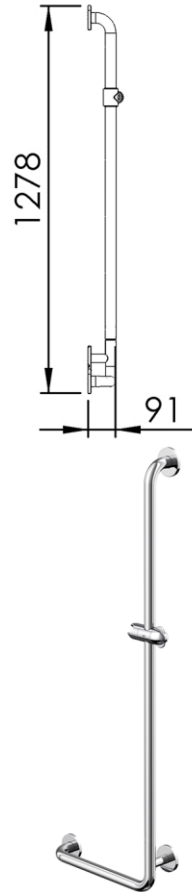

- (GB)** Grab rail vertical with slider for shower head on the right 90° Ø32mm - 40 x 120cm - Finish Shiny polished
- (FR)** Barre de douche verticale avec curseur côté droit 90° Ø32mm - 40 x 120cm - Finition Poli brillant
- (DE)** Vertikaler Haltegriff mit Duschkopfhalter rechts 90° Ø32mm - 40 x 120cm - Endfertigung Hochglanz
- (ES)** Barra de apoyo vertical con soporte de ducha deslizante - lado derecho 90° Ø32mm - 40 x 120cm - Acabados Pulido brillante
- (RU)** Поручень безопасности вертикальный с бегунком для душевой лейки правый 90° Ø32mm - 40 x 120cm - Конечная обработка Блестящий
- (NL)** Wandgreep unit L met douchekophouder rechts 90° Ø32mm - 40 x 120cm - Uitvoering Hoogglans

478 x 91 x 1278 mm  
 18.82 x 3.58 x 50.31 inches  
 2.3583kg

**Dimensions (Width x Depth x Height)**  
**Dimensions (Largeur x Profondeur x Hauteur)**  
**Abmessungen (Breite x Tiefe x Höhe)**  
**Dimensiones (Anchura x Profundidad x Altura)**  
**Размеры (Ширина x Глубина x Высота)**  
**Afmetingen (Breedte x Diepte x Hoogte)**

**(GB) Features**

Provided with a slider  
 Monobloc accessory  
 3 fixing points per support plate, oblong holes  
 Direct fixing on the wall (no interface between the wall and the accessory)  
 No visible screw  
 Screws and wallplugs included

**Matériaux**

Inox  
 Platine non oxydable  
 Visserie inox

**(DE) Beschreibung**

Der Duschkopfhalter wird durch einfachen Druck verschoben  
 Accessoire in einem Stück  
 3 Befestigungspunkten pro Platte, längliche Vorbohrungen.  
 Direkte Befestigung des Zubehöres auf der Wand (kein Teil zwischen Wand und Zubehör)  
 Unsichtbare Schrauben  
 Rostfreie Schrauben und Dübel migeliefert