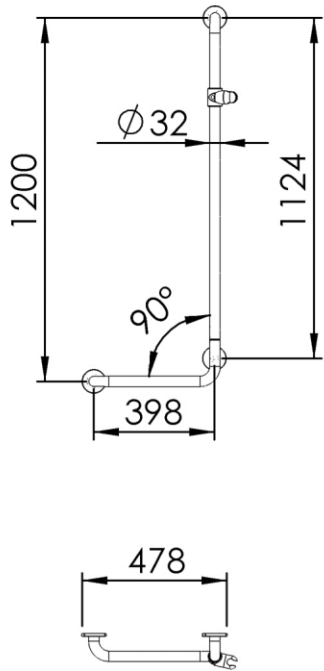

- (GB)** Grab rail vertical with slider for shower head on the right 90° Ø32mm - 40 x 120cm - Finish Shiny polished
- (FR)** Barre de douche verticale avec curseur côté droit 90° Ø32mm - 40 x 120cm - Finition Poli brillant
- (DE)** Vertikaler Haltegriff mit Duschkopfhalter rechts 90° Ø32mm - 40 x 120cm - Endfertigung Hochglanz
- (ES)** Barra de apoyo vertical con soporte de ducha deslizante - lado derecho 90° Ø32mm - 40 x 120cm - Acabados Pulido brillante
- (RU)** Поручень безопасности вертикальный с бегунком для душевой лейки правый 90° Ø32mm - 40 x 120cm - Конечная обработка Блестящий
- (NL)** Wandgreep unit L met douchekophouder rechts 90° Ø32mm - 40 x 120cm - Uitvoering Hoogglans

478 x 91 x 1278 mm  
 18.82 x 3.58 x 50.31 inches  
 2.3583kg

**Dimensions (Width x Depth x Height)**  
**Dimensions (Largeur x Profondeur x Hauteur)**  
**Abmessungen (Breite x Tiefe x Höhe)**  
**Dimensiones (Anchura x Profundidad x Altura)**  
**Размеры (Ширина x Глубина x Высота)**  
**Afmetingen (Breedte x Diepte x Hoogte)**

**(GB) Features**

Provided with a slider  
 Monobloc accessory  
 3 fixing points per support plate, oblong holes  
 Direct fixing on the wall (no interface between the wall and the accessory)  
 No visible screw  
 Screws and wallplugs included