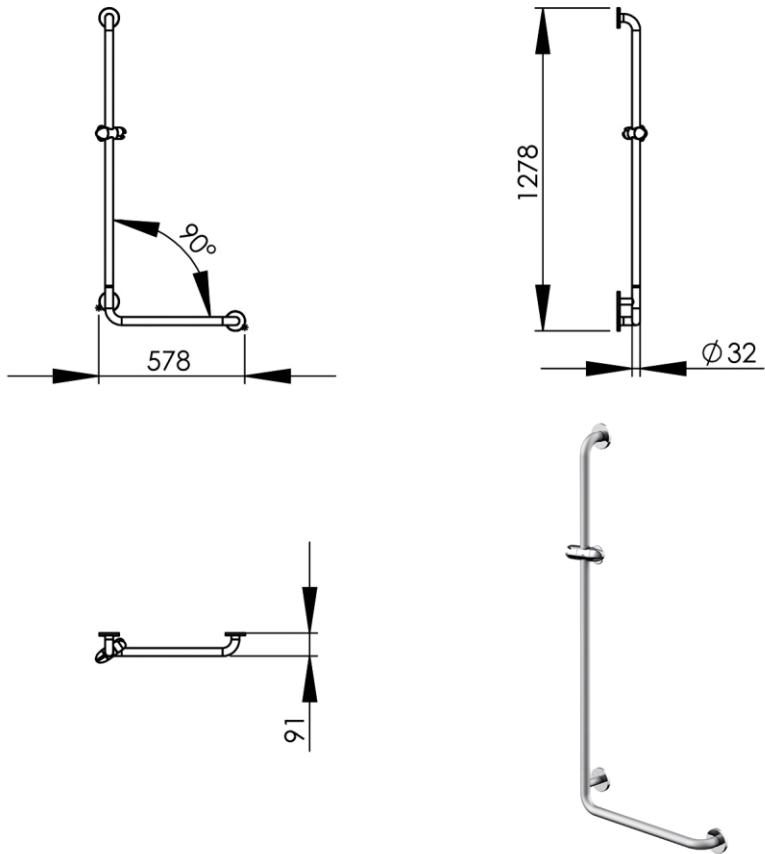

- GB** Grab rail vertical with slider for shower head on the left 90° Ø32mm - 50 x 120cm - Finish Velvet grey & Chrome
- FR** Barre de douche verticale avec curseur côté gauche 90° Ø32mm - 50 x 120cm - Finition Gris velours & Chrome
- DE** Vertikaler Haltegriff mit Duschkopfhalter links 90° Ø32mm - 50 x 120cm - Endfertigung Silbergrau matt & Chrom
- ES** Barra de apoyo vertical con soporte de ducha - lado izquierdo 90° Ø32mm - 50 x 120cm - Acabados Gris terciopelo & Cromo
- RU** Поручень безопасности вертикальный с бегунком для душевой лейки левый 90° Ø32mm - 50 x 120cm - Конечная обработка Серый бархат & Хром
- NL** Wandgreep unit L met douchekophouder links 90° Ø32mm - 50 x 120cm - Uitvoering Grijs & Chroom

Dimensions (Width x Depth x Height)  
**Dimensions (Largeur x Profondeur x Hauteur)**  
 Abmessungen (Breite x Tiefe x Höhe)  
**Dimensiones (Anchura x Profundidad x Altura)**  
 Размеры (Ширина x Глубина x Высота)  
**Afmetingen (Breedte x Diepte x Hoogte)**

578 x 91 x 1278 mm  
 22.76 x 3.58 x 50.31 inches  
 1.5476kg

**GB Features**

Provided with a slider  
 Monobloc accessory  
 3 fixing points per support plate, oblong holes  
 Direct fixing on the wall (no interface between the wall and the accessory)  
 No visible screw  
 Screws and wallplugs included

**Materials**

Epoxy aluminium  
 Support plate non-oxidizing  
 Stainless steel screws

**FR Caractéristiques**

Fourni avec un curseur de douche réglable  
 Accessoire monobloc  
 3 points de fixation par platine, trous oblongs  
 Fixation directe de l'accessoire dans le mur (pas d'interface entre le mur et l'accessoire)  
 Pas de vis apparentes  
 Visserie et chevilles fournies