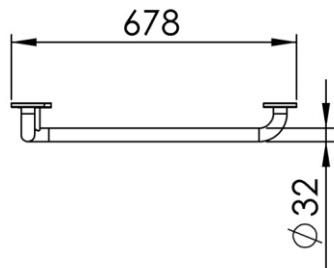

- GB** Grab rail angled 90° Ø32mm - 60 x 60cm - Finish White
- FR** Barre angulaire 90° Ø32mm - 60 x 60cm - Finition Blanc
- DE** Winkelhaltegriff 90° Ø32mm - 60 x 60cm - Endfertigung Weiss
- ES** Barra de apoyo angular 90° Ø32mm - 60 x 60cm - Acabados Blanco
- RU** Угловой поручень 90° Ø32mm - 60 x 60cm - Конечная обработка Белый
- NL** Wandgreep 90° Ø32mm - 60 x 60cm - Uitvoering Wit

678 x 91 x 678 mm

26.69 x 3.58 x 26.69 inches

1.07kg

Dimensions (Width x Depth x Height)

Dimensions (Largeur x Profondeur x Hauteur)

Abmessungen (Breite x Tiefe x Höhe)

Dimensiones (Anchura x Profundidad x Altura)

Размеры (Ширина x Глубина x Высота)

Afmetingen (Breedte x Diepte x Hoogte)

GB Features

Monobloc accessory
3 fixing points per support plate, oblong holes
Direct fixing on the wall (no interface between the wall and the accessory)
No visible screw
Screws and wallplugs included