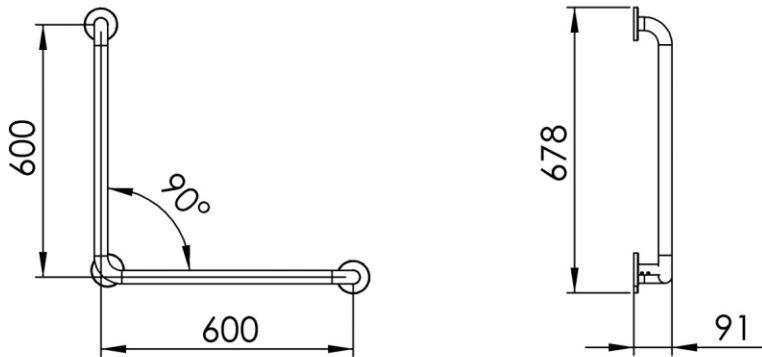

- GB** Grab rail angled 90° Ø32mm - 60 x 60cm - Finish White
- FR** Barre angulaire 90° Ø32mm - 60 x 60cm - Finition Blanc
- DE** Winkelhaltegriff 90° Ø32mm - 60 x 60cm - Endfertigung Weiss
- ES** Barra de apoyo angular 90° Ø32mm - 60 x 60cm - Acabados Blanco
- RU** Угловой поручень 90° Ø32mm - 60 x 60cm - Конечная обработка Белый
- NL** Wandgreep 90° Ø32mm - 60 x 60cm - Uitvoering Wit

678 x 91 x 678 mm

26.69 x 3.58 x 26.69 inches

1.07kg

Dimensions (Width x Depth x Height)

Dimensions (Largeur x Profondeur x Hauteur)

Abmessungen (Breite x Tiefe x Höhe)

Dimensiones (Anchura x Profundidad x Altura)

Размеры (Ширина x Глубина x Высота)

Afmetingen (Breedte x Diepte x Hoogte)

GB Features

Monobloc accessory
3 fixing points per support plate, oblong holes
Direct fixing on the wall (no interface between the wall and the accessory)
No visible screw
Screws and wallplugs included

DE Beschreibung

Accessoire in einem Stück
3 Befestigungspunkte pro Platine, ovale Vorbohrungen
Direkte Befestigung des Accessoires an der Wand (ohne Teil zwischen Wand und Zubehör)
Verdeckte Schrauben
Rostfreie Schrauben und Dübel mitgeliefert