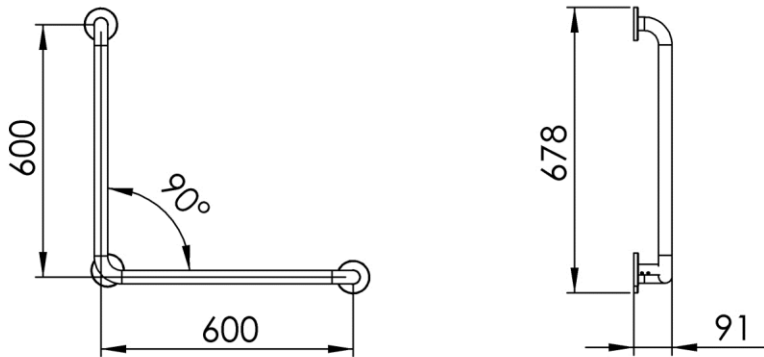

- GB** Grab rail angled 90° Ø32mm - 60 x 60cm - Finish White
- FR** Barre angulaire 90° Ø32mm - 60 x 60cm - Finition Blanc
- DE** Winkelhaltegriff 90° Ø32mm - 60 x 60cm - Endfertigung Weiss
- ES** Barra de apoyo angular 90° Ø32mm - 60 x 60cm - Acabados Blanco
- RU** Угловой поручень 90° Ø32mm - 60 x 60cm - Конечная обработка Белый
- NL** Wandgreep 90° Ø32mm - 60 x 60cm - Uitvoering Wit

678 x 91 x 678 mm

26.69 x 3.58 x 26.69 inches

1.07kg

Dimensions (Width x Depth x Height)

Dimensions (Largeur x Profondeur x Hauteur)

Abmessungen (Breite x Tiefe x Höhe)

Dimensiones (Anchura x Profundidad x Altura)

Размеры (Ширина x Глубина x Высота)

Afmetingen (Breedte x Diepte x Hoogte)

**GB Features**

Monobloc accessory  
3 fixing points per support plate, oblong holes  
Direct fixing on the wall (no interface between the wall and the accessory)  
No visible screw  
Screws and wallplugs included

**DE Beschreibung**

Accessoire in einem Stück  
3 Befestigungspunkte pro Platine, ovale Vorbohrungen  
Direkte Befestigung des Accessoires an der Wand (ohne Teil zwischen Wand und Zubehör)  
Verdeckte Schrauben  
Rostfreie Schrauben und Dübel mitgeliefert