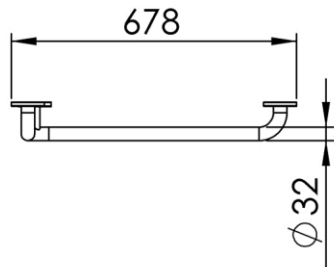

- GB** Grab rail angled 90° Ø32mm - 60 x 60cm - Finish White
- FR** Barre angulaire 90° Ø32mm - 60 x 60cm - Finition Blanc
- DE** Winkelhaltegriff 90° Ø32mm - 60 x 60cm - Endfertigung Weiss
- ES** Barra de apoyo angular 90° Ø32mm - 60 x 60cm - Acabados Blanco
- RU** Угловой поручень 90° Ø32mm - 60 x 60cm - Конечная обработка Белый
- NL** Wandgreep 90° Ø32mm - 60 x 60cm - Uitvoering Wit

678 x 91 x 678 mm

26.69 x 3.58 x 26.69 inches

1.07kg

Dimensions (Width x Depth x Height)

Dimensions (Largeur x Profondeur x Hauteur)

Abmessungen (Breite x Tiefe x Höhe)

Dimensiones (Anchura x Profundidad x Altura)

Размеры (Ширина x Глубина x Высота)

Afmetingen (Breedte x Diepte x Hoogte)

**GB Features**

Monobloc accessory  
3 fixing points per support plate, oblong holes  
Direct fixing on the wall (no interface between the wall and the accessory)  
No visible screw  
Screws and wallplugs included