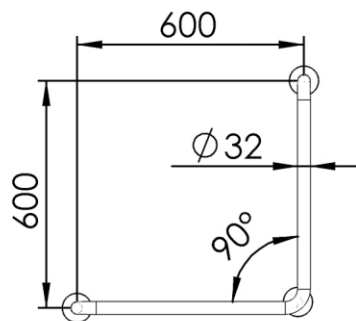

- GB** Grab rail angled 90° Ø32mm - 60 x 60cm - Finish Shiny polished
- FR** Barre angulaire 90° Ø32mm - 60 x 60cm - Finition Poli brillant
- DE** Winkelhaltegriff 90° Ø32mm - 60 x 60cm - Endfertigung Hochglanz
- ES** Barra de apoyo angular 90° Ø32mm - 60 x 60cm - Acabados Pulido brillante
- RU** Угловой поручень 90° Ø32mm - 60 x 60cm - Конечная обработка Блестящий
- NL** Wandgreep 90° Ø32mm - 60 x 60cm - Uitvoering Hoogglans

678 x 91 x 678 mm

26.69 x 3.58 x 26.69 inches

2.0793kg

Dimensions (Width x Depth x Height)

Dimensions (Largeur x Profondeur x Hauteur)

Abmessungen (Breite x Tiefe x Höhe)

Dimensiones (Anchura x Profundidad x Altura)

Размеры (Ширина x Глубина x Высота)

Afmetingen (Breedte x Diepte x Hoogte)

**GB Features**

Monobloc accessory  
3 fixing points per support plate, oblong holes  
Direct fixing on the wall (no interface between the wall and the accessory)  
No visible screw  
Screws and wallplugs included