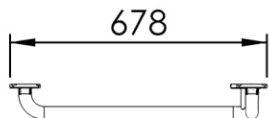

- GB** Grab rail angled 90° Ø32mm - 60 x 60cm - Finish Shiny polished
- FR** Barre angulaire 90° Ø32mm - 60 x 60cm - Finition Poli brillant
- DE** Winkelhaltegriff 90° Ø32mm - 60 x 60cm - Endfertigung Hochglanz
- ES** Barra de apoyo angular 90° Ø32mm - 60 x 60cm - Acabados Pulido brillante
- RU** Угловой поручень 90° Ø32mm - 60 x 60cm - Конечная обработка Блестящий
- NL** Wandgreep 90° Ø32mm - 60 x 60cm - Uitvoering Hoogglans

678 x 91 x 678 mm

26.69 x 3.58 x 26.69 inches

2.0793kg

Dimensions (Width x Depth x Height)

Dimensions (Largeur x Profondeur x Hauteur)

Abmessungen (Breite x Tiefe x Höhe)

Dimensiones (Anchura x Profundidad x Altura)

Размеры (Ширина x Глубина x Высота)

Afmetingen (Breedte x Diepte x Hoogte)

**GB Features**

Monobloc accessory  
3 fixing points per support plate, oblong holes  
Direct fixing on the wall (no interface between the wall and the accessory)  
No visible screw  
Screws and wallplugs included