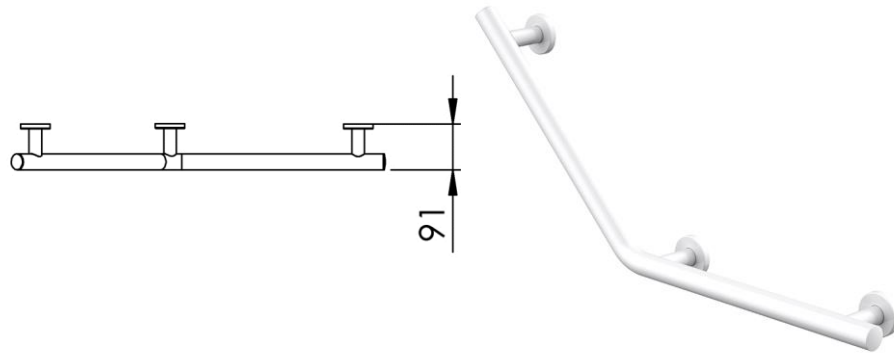

- GB** Grab rail angled 135° Ø32mm - 40 x 40cm - Finish White
- FR** Barre angulaire 135° Ø32mm - 40 x 40cm - Finition Blanc
- DE** Winkelhaltegriff 135° Ø32mm - 40 x 40cm - Endfertigung Weiss
- ES** Barra de apoyo angular de 135° Ø32mm - 40 x 40cm - Acabados Blanco
- RU** Поручень безопасности 135° Ø32mm - 40 x 40cm - Конечная обработка Белый
- NL** Wandgreep 135° Ø32mm - 40 x 40cm - Uitvoering Wit

741 x 91 x 342 mm

29.17 x 3.58 x 13.46 inches

0.7kg

GB Features

Monobloc accessory
3 fixing points per support plate, oblong holes
Direct fixing on the wall (no interface between the wall and the accessory)
2 grub screws (theft protection)
No visible screw
Screws and wallplugs included

FR Caractéristiques

Accessoire monobloc
3 points de fixation par platine, trous oblongs
Fixation directe de l'accessoire dans le mur (pas d'interface entre le mur et l'accessoire)
Double BTR de sécurité (antivol)
Pas de vis apparentes
Visserie et chevilles fournies

DE Beschreibung

Accessoire in einem Stück
3 Befestigungspunkte pro Platine, ovale Vorbohrungen
Direkte Befestigung des Accessoires an der Wand (ohne Teil zwischen Wand und Zubehör)
Verschraubung durch 2 Madenschrauben (Diebstahlschutz)
Verdeckte Schrauben
Rostfreie Schrauben und Dübel mitgeliefert