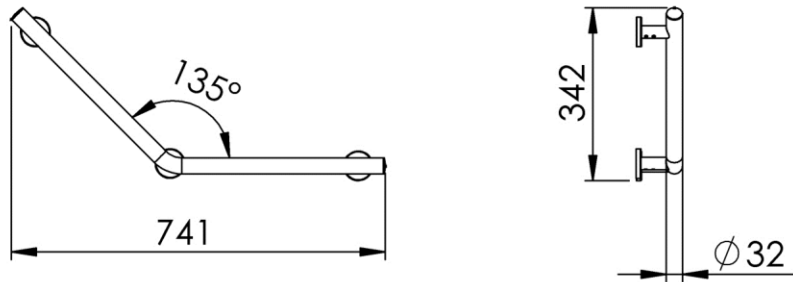

- GB** Grab rail angled 135° Ø32mm - 40 x 40cm - Finish White
- FR** Barre angulaire 135° Ø32mm - 40 x 40cm - Finition Blanc
- DE** Winkelhaltegriff 135° Ø32mm - 40 x 40cm - Endfertigung Weiss
- ES** Barra de apoyo angular de 135° Ø32mm - 40 x 40cm - Acabados Blanco
- RU** Поручень безопасности 135° Ø32mm - 40 x 40cm - Конечная обработка Белый
- NL** Wandgreep 135° Ø32mm - 40 x 40cm - Uitvoering Wit

Dimensions (Width x Depth x Height)

Dimensions (Largeur x Profondeur x Hauteur)

Abmessungen (Breite x Tiefe x Höhe)

Dimensiones (Anchura x Profundidad x Altura)

Размеры (Ширина x Глубина x Высота)

Afmetingen (Breedte x Diepte x Hoogte)

741 x 91 x 342 mm

29.17 x 3.58 x 13.46 inches

0.7kg

GB Features

Monobloc accessory
3 fixing points per support plate, oblong holes
Direct fixing on the wall (no interface between the wall and the accessory)
2 grub screws (theft protection)
No visible screw
Screws and wallplugs included