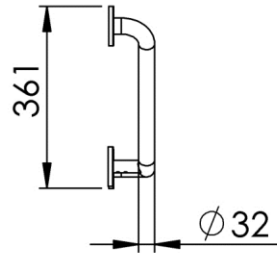

- GB** Grab rail angled 135° Ø32mm - 40 x 40cm - Finish White
- FR** Barre angulaire 135° Ø32mm - 40 x 40cm - Finition Blanc
- DE** Winkelhaltegriff 135° Ø32mm - 40 x 40cm - Endfertigung Weiss
- ES** Barra de apoyo angular de 135° Ø32mm - 40 x 40cm - Acabados Blanco
- RU** Поручень безопасности 135° Ø32mm - 40 x 40cm - Конечная обработка Белый
- NL** Wandgreep 135° Ø32mm - 40 x 40cm - Uitvoering Wit

Dimensions (Width x Depth x Height)

Dimensions (Largeur x Profondeur x Hauteur)

Abmessungen (Breite x Tiefe x Höhe)

Dimensiones (Anchura x Profundidad x Altura)

Размеры (Ширина x Глубина x Высота)

Afmetingen (Breedte x Diepte x Hoogte)

761 x 91 x 361 mm
29.96 x 3.58 x 14.21 inches
1.0557kg

GB Features

Monobloc accessory
3 fixing points per support plate, oblong holes
Direct fixing on the wall (no interface between the wall and the accessory)
No visible screw
Screws and wallplugs included

DE Beschreibung

Accessoire in einem Stück
3 Befestigungspunkte pro Platine, ovale Vorbohrungen
Direkte Befestigung des Accessoires an der Wand (ohne Teil zwischen Wand und Zubehör)
Verdeckte Schrauben
Rostfreie Schrauben und Dübel mitgeliefert