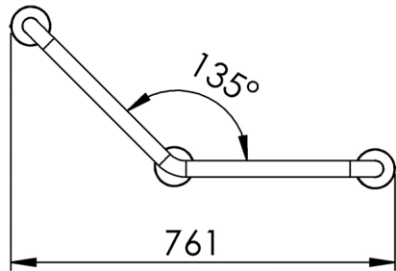

- GB** Grab rail angled 135° Ø32mm - 40 x 40cm - Finish White
- FR** Barre angulaire 135° Ø32mm - 40 x 40cm - Finition Blanc
- DE** Winkelhaltegriff 135° Ø32mm - 40 x 40cm - Endfertigung Weiss
- ES** Barra de apoyo angular de 135° Ø32mm - 40 x 40cm - Acabados Blanco
- RU** Поручень безопасности 135° Ø32mm - 40 x 40cm - Конечная обработка Белый
- NL** Wandgreep 135° Ø32mm - 40 x 40cm - Uitvoering Wit

Dimensions (Width x Depth x Height)

Dimensions (Largeur x Profondeur x Hauteur)

Abmessungen (Breite x Tiefe x Höhe)

Dimensiones (Anchura x Profundidad x Altura)

Размеры (Ширина x Глубина x Высота)

Afmetingen (Breedte x Diepte x Hoogte)

761 x 91 x 361 mm
29.96 x 3.58 x 14.21 inches
1.0557kg

GB Features

Monobloc accessory
3 fixing points per support plate, oblong holes
Direct fixing on the wall (no interface between the wall and the accessory)
No visible screw
Screws and wallplugs included