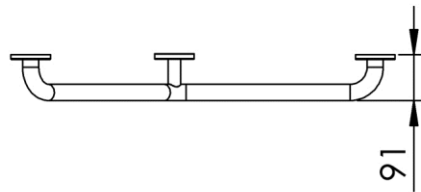

- GB** Grab rail angled 135° Ø32mm - 40 x 40cm - Finish White
- FR** Barre angulaire 135° Ø32mm - 40 x 40cm - Finition Blanc
- DE** Winkelhaltegriff 135° Ø32mm - 40 x 40cm - Endfertigung Weiss
- ES** Barra de apoyo angular de 135° Ø32mm - 40 x 40cm - Acabados Blanco
- RU** Поручень безопасности 135° Ø32mm - 40 x 40cm - Конечная обработка Белый
- NL** Wandgreep 135° Ø32mm - 40 x 40cm - Uitvoering Wit

Dimensions (Width x Depth x Height)

Dimensions (Largeur x Profondeur x Hauteur)

Abmessungen (Breite x Tiefe x Höhe)

Dimensiones (Anchura x Profundidad x Altura)

Размеры (Ширина x Глубина x Высота)

Afmetingen (Breedte x Diepte x Hoogte)

761 x 91 x 361 mm
29.96 x 3.58 x 14.21 inches
1.0557kg

GB Features

Monobloc accessory
3 fixing points per support plate, oblong holes
Direct fixing on the wall (no interface between the wall and the accessory)
No visible screw
Screws and wallplugs included

DE Beschreibung

Accessoire in einem Stück
3 Befestigungspunkte pro Platine, ovale Vorbohrungen
Direkte Befestigung des Accessoires an der Wand (ohne Teil zwischen Wand und Zubehör)
Verdeckte Schrauben
Rostfreie Schrauben und Dübel mitgeliefert