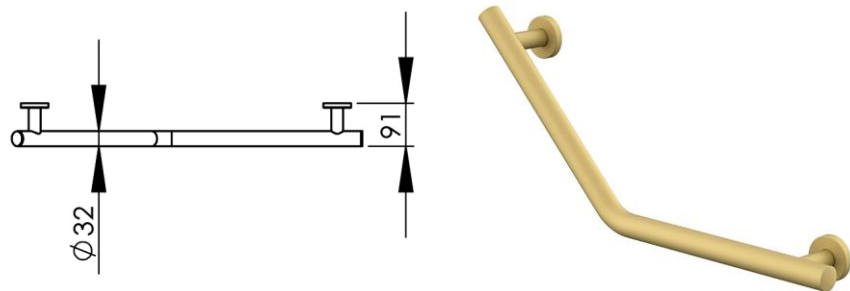

- GB** Grab rail angled 135° Ø32mm - 40 x 40cm - Finish Supreme Gold
- FR** Barre angulaire 135° Ø32mm - 40 x 40cm - Finition Supreme Gold
- DE** Winkelhaltegriff 135° Ø32mm - 40 x 40cm - Endfertigung Supreme Gold
- ES** Barra de apoyo angular de 135° Ø32mm - 40 x 40cm - Acabados Supreme Gold
- RU** Поручень безопасности 135° Ø32mm - 40 x 40cm - Конечная обработка Супрем Голд
- NL** Wandgreep 135° Ø32mm - 40 x 40cm - Uitvoering Supreme Goud

740 x 91 x 342 mm
29.13 x 3.58 x 13.46 inches
0.8079kg

Dimensions (Width x Depth x Height)

Dimensions (Largeur x Profondeur x Hauteur)

Abmessungen (Breite x Tiefe x Höhe)

Dimensiones (Anchura x Profundidad x Altura)

Размеры (Ширина x Глубина x Высота)

Afmetingen (Breedte x Diepte x Hoogte)

GB Features

Monobloc accessory
3 fixing points per support plate, oblong holes
Direct fixing on the wall (no interface between the wall and the accessory)
2 grub screws (theft protection)
No visible screw
Screws and wallplugs included

FR Caractéristiques

Accessoire monobloc
3 points de fixation par platine, trous oblongs
Fixation directe de l'accessoire dans le mur (pas d'interface entre le mur et l'accessoire)
Double BTR de sécurité (antivol)
Pas de vis apparentes
Visserie et chevilles fournies