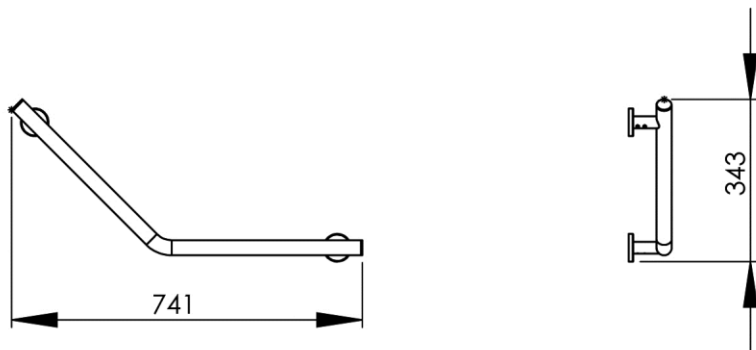

- GB** Grab rail angled 135° Ø32mm - 40 x 40cm - Finish Supreme Gold
- FR** Barre angulaire 135° Ø32mm - 40 x 40cm - Finition Supreme Gold
- DE** Winkelhaltegriff 135° Ø32mm - 40 x 40cm - Endfertigung Supreme Gold
- ES** Barra de apoyo angular de 135° Ø32mm - 40 x 40cm - Acabados Supreme Gold
- RU** Поручень безопасности 135° Ø32mm - 40 x 40cm - Конечная обработка Супрем Голд
- NL** Wandgreep 135° Ø32mm - 40 x 40cm - Uitvoering Supreme Goud

740 x 91 x 342 mm
29.13 x 3.58 x 13.46 inches
0.8079kg

Dimensions (Width x Depth x Height)

Dimensions (Largeur x Profondeur x Hauteur)

Abmessungen (Breite x Tiefe x Höhe)

Dimensiones (Anchura x Profundidad x Altura)

Размеры (Ширина x Глубина x Высота)

Afmetingen (Breedte x Diepte x Hoogte)

GB Features

Monobloc accessory
3 fixing points per support plate, oblong holes
Direct fixing on the wall (no interface between the wall and the accessory)
2 grub screws (theft protection)
No visible screw
Screws and wallplugs included

DE Beschreibung

Accessoire in einem Stück
3 Befestigungspunkte pro Platine, ovale Vorbohrungen
Direkte Befestigung des Accessoires an der Wand (ohne Teil zwischen Wand und Zubehör)
Verschraubung durch 2 Madenschrauben (Diebstahlschutz)
Verdeckte Schrauben
Rostfreie Schrauben und Dübel mitgeliefert