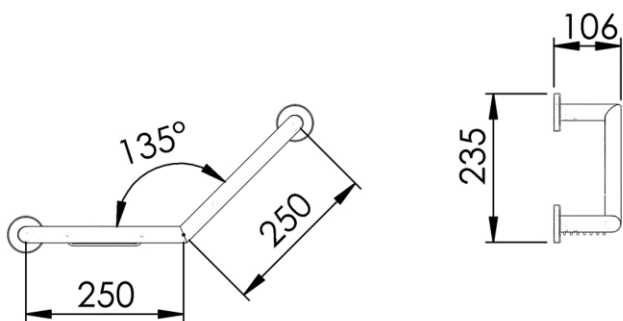

- GB** Grab rail angled 135° 25 x 25cm - Finish Chrome
- FR** Barre angulaire 135° 25 x 25cm - Finition Chrome
- DE** Winkelhaltegriff 135° 25 x 25cm - Endfertigung Chrom
- ES** Barra de apoyo angular de 135° 25 x 25cm - Acabados Cromo
- RU** Поручень безопасности 135° 25 x 25cm - Конечная обработка Хром
- NL** Wandgreep 135° 25 x 25cm - Uitvoering Chrom

740 x 91 x 342 mm  
29.13 x 3.58 x 13.46 inches  
1.91kg

Dimensions (Width x Depth x Height)

Dimensions (Largeur x Profondeur x Hauteur)

Abmessungen (Breite x Tiefe x Höhe)

Dimensiones (Anchura x Profundidad x Altura)

Размеры (Ширина x Глубина x Высота)

Afmetingen (Breedte x Diepte x Hoogte)