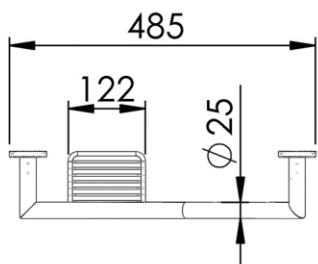

- GB** Grab rail angled 135° 25 x 25cm - Finish Chrome
- FR** Barre angulaire 135° 25 x 25cm - Finition Chrome
- DE** Winkelhaltegriff 135° 25 x 25cm - Endfertigung Chrom
- ES** Barra de apoyo angular de 135° 25 x 25cm - Acabados Cromo
- RU** Поручень безопасности 135° 25 x 25cm - Конечная обработка Хром
- NL** Wandgreep 135° 25 x 25cm - Uitvoering Chrom

740 x 91 x 342 mm  
29.13 x 3.58 x 13.46 inches  
1.91kg

Dimensions (Width x Depth x Height)

Dimensions (Largeur x Profondeur x Hauteur)

Abmessungen (Breite x Tiefe x Höhe)

Dimensiones (Anchura x Profundidad x Altura)

Размеры (Ширина x Глубина x Высота)

Afmetingen (Breedte x Diepte x Hoogte)