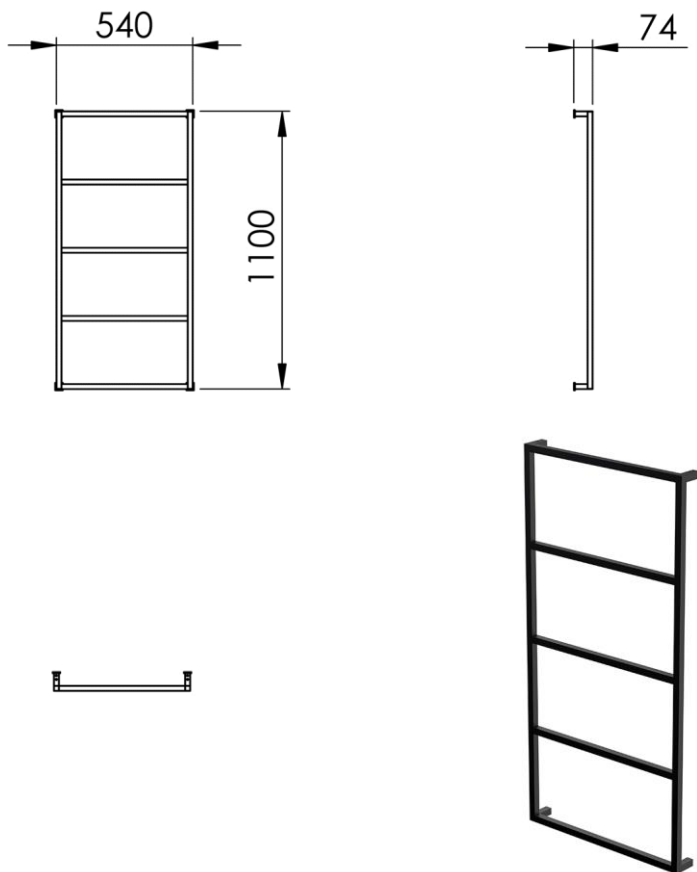

Dimensions (Width x Depth x Height)

Dimensions (Largeur x Profondeur x Hauteur)

Abmessungen (Breite x Tiefe x Höhe)

Dimensiones (Anchura x Profundidad x Altura)

Размеры (Ширина x Глубина x Высота)

Afmetingen (Breedte x Diepte x Hoogte)

540 x 74 x 1100 mm

21.26 x 2.91 x 43.31 inches

2.758kg

GB Features

Square tubes 20x20mm
1 fixing point per egde
Delivered assembled
Screws and wallplugs included

FR Caractéristiques

Tubes carrés section 20x20mm
1 point de fixation par platine
Livré assemblé
Visserie et chevilles fournies

DE Beschreibung

Vierkantstange 20x20mm
1 Befestigungspunkt pro Platine
Fertig montiert
Schrauben und Dübel mitgeliefert

ES Características

Tubo cuadrado: 20x20mm
1 punto de fijación por platina
Viene montado
Tornillería incluida

RU Характеристики

Труба квадратного сечения 20 мм x 20 мм
1 отверстия для фиксации на каждой опорной пластине
Поставляется в собранном виде
Крепежные детали в комплекте

NL Kenmerken

Vierkante buizen delen 20x20mm
1 bevestigingspunt per achterplaat
Gemonteerd geleverd
Schroeven en pluggen meegeleverd