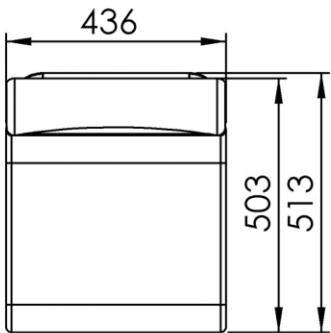

436 x 510 x 625 mm

17.17 x 20.08 x 24.61 inches

4.7kg

Dimensions (Width x Depth x Height)

Dimensions (Largeur x Profondeur x Hauteur)

Abmessungen (Breite x Tiefe x Höhe)

Dimensiones (Anchura x Profundidad x Altura)

Размеры (Ширина x Глубина x Высота)

Afmetingen (Breedte x Diepte x Hoogte)

GB Features

Seat and back support : nylon and ABS
Tubes: chrome plated aluminium
Choice of 3 levels
Maximum live load : 150 kg
fixing only in thick and reinforced walls

Materials

Aluminium
ABS
Nylon

FR Caractéristiques

Siège et dossier en ABS et nylon
Structure en aluminium chromé
3 niveaux de réglages en hauteur
Charges maximum : 150 kg
Fixation à prévoir dans des murs pleins ou renforcés
Visserie inox et chevilles fournies