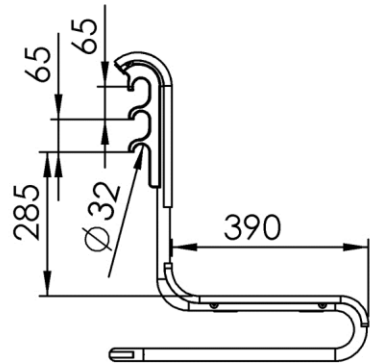

436 x 510 x 625 mm

17.17 x 20.08 x 24.61 inches

4.7kg

Dimensions (Width x Depth x Height)

Dimensions (Largeur x Profondeur x Hauteur)

Abmessungen (Breite x Tiefe x Höhe)

Dimensiones (Anchura x Profundidad x Altura)

Размеры (Ширина x Глубина x Высота)

Afmetingen (Breedte x Diepte x Hoogte)

GB Features

Seat and back support : nylon and ABS
Tubes: chrome plated aluminium
Choice of 3 levels
Maximum live load : 150 kg
fixing only in thick and reinforced walls

Materials

Aluminium
ABS
Nylon

FR Caractéristiques

Siège et dossier en ABS et nylon
Structure en aluminium chromé
3 niveaux de réglages en hauteur
Charges maximum : 150 kg
Fixation à prévoir dans des murs pleins ou renforcés
Visserie inox et chevilles fournies

Material

Aluminium
ABS
Nylon

ES Características

Silla y placa posterior ABS y nylon
Estructura de aluminio cromado
3 niveles de ajuste para la altura
Carga máxima: 150 kg
Se debe prever una fijación en pared sólida o un refuerzo y/o estructura empotrable
Tornillería incluida