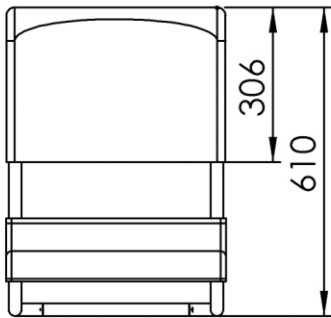

436 x 510 x 625 mm

17.17 x 20.08 x 24.61 inches

4.7kg

Dimensions (Width x Depth x Height)

Dimensions (Largeur x Profondeur x Hauteur)

Abmessungen (Breite x Tiefe x Höhe)

Dimensiones (Anchura x Profundidad x Altura)

Размеры (Ширина x Глубина x Высота)

Afmetingen (Breedte x Diepte x Hoogte)

GB Features

Seat and back support : nylon and ABS
Tubes: chrome plated aluminium
Choice of 3 levels
Maximum live load : 150 kg
fixing only in thick and reinforced walls