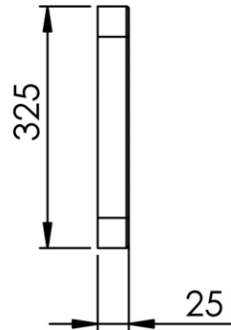

Dimensions (Width x Depth x Height)

Dimensions (Largeur x Profondeur x Hauteur)

Abmessungen (Breite x Tiefe x Höhe)

Dimensiones (Anchura x Profundidad x Altura)

Размеры (Ширина x Глубина x Высота)

Afmetingen (Breedte x Diepte x Hoogte)

325 x 325 x 25 mm

12.8 x 12.8 x 0.98 inches

1kg

#### GB Features

Max. 160kg  
100g scale  
LCD screen 70x 38mm  
Auto-on  
1.5V batteries (LR3) not included

#### DE Beschreibung

Max. 160kg  
100g Skala  
LCD Anzeige 70 x 40mm  
Funktioniert ohne Anschalten  
1.5V Batterien (LR3) nicht mitgeliefert