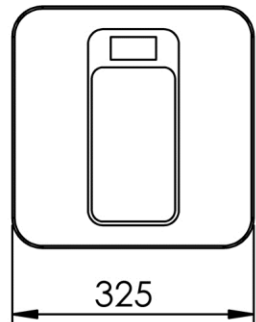

- GB** Bathroom scales - Finish White & Blue
- FR** Pèse personne - Finition Blanc & Bleu
- DE** Personenwaage - Endfertigung Weiss & Blau
- ES** Báscula de baño - Acabados Blanco & Azul
- RU** Весы - Конечная обработка Белый & Синий
- NL** Weegschaal - Uitvoering Wit & Blauw

Dimensions (Width x Depth x Height)

Dimensions (Largeur x Profondeur x Hauteur)

Abmessungen (Breite x Tiefe x Höhe)

Dimensiones (Anchura x Profundidad x Altura)

Размеры (Ширина x Глубина x Высота)

Afmetingen (Breedte x Diepte x Hoogte)

325 x 325 x 25 mm

12.8 x 12.8 x 0.98 inches

1kg

#### GB Features

Max. 160kg  
100g scale  
LCD screen 70x 38mm  
Auto-on  
1.5V batteries (LR3) not included